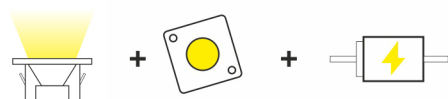

ВАРИАНТЫ КОМПАНОВКИ

1 Корпус

2 Корпус + матрица + блок питания

МЫ МОЖЕМ ВЫПОЛНИТЬ ЛАЗЕРНУЮ ГРАВИРОВКУ!