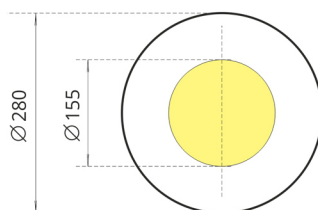

ВАРИАНТЫ КОМПАНОВКИ

1 Корпус

2 Корпус + матрица + блок питания

МЫ МОЖЕМ ВЫПОЛНИТЬ ЛАЗЕРНУЮ ГРАВИРОВКУ!