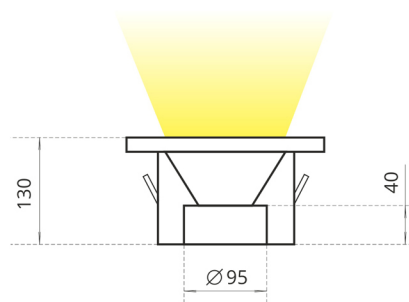

ВСТРАИВАЕМЫЙ СВЕТИЛЬНИК D04

МОЩНОСТЬ 40 ВТ

Коннектор без пайки

Рефлектор

Угол рефлектора

45°

Стекло:
прозрачное/матовое

Покраска по RAL