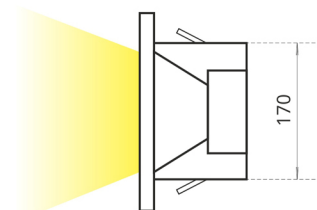

ВАРИАНТЫ КОМПАНОВКИ

1 Корпус

2 Корпус + матрица + блок питания

МЫ МОЖЕМ ВЫПОЛНИТЬ ЛАЗЕРНУЮ ГРАВИРОВКУ!