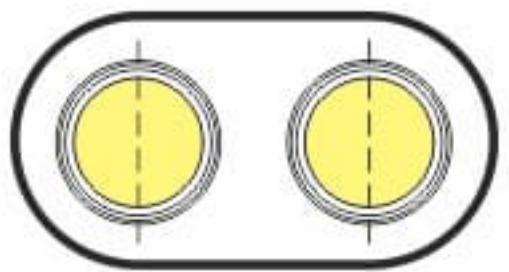

ВАРИАНТЫ КОМПАНОВКИ

1 Корпус

2 Корпус + матрица + блок питания