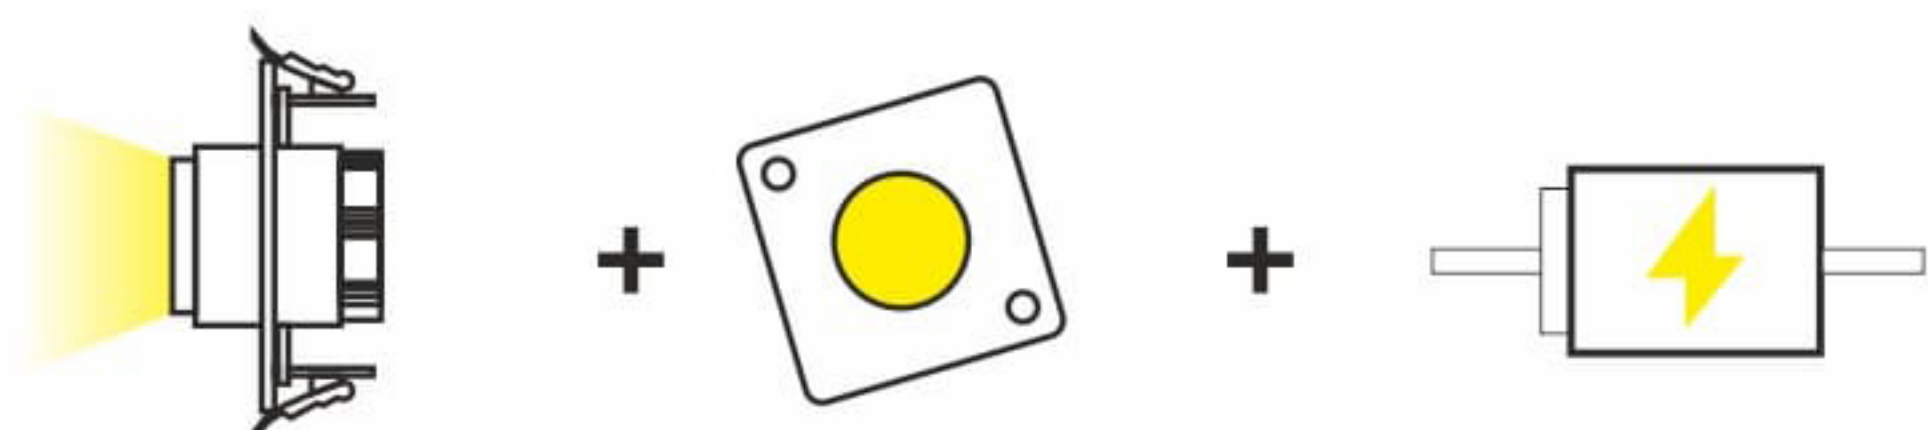

ВАРИАНТЫ КОМПАНОВКИ

1 Корпус

2 Корпус + матрица + блок питания