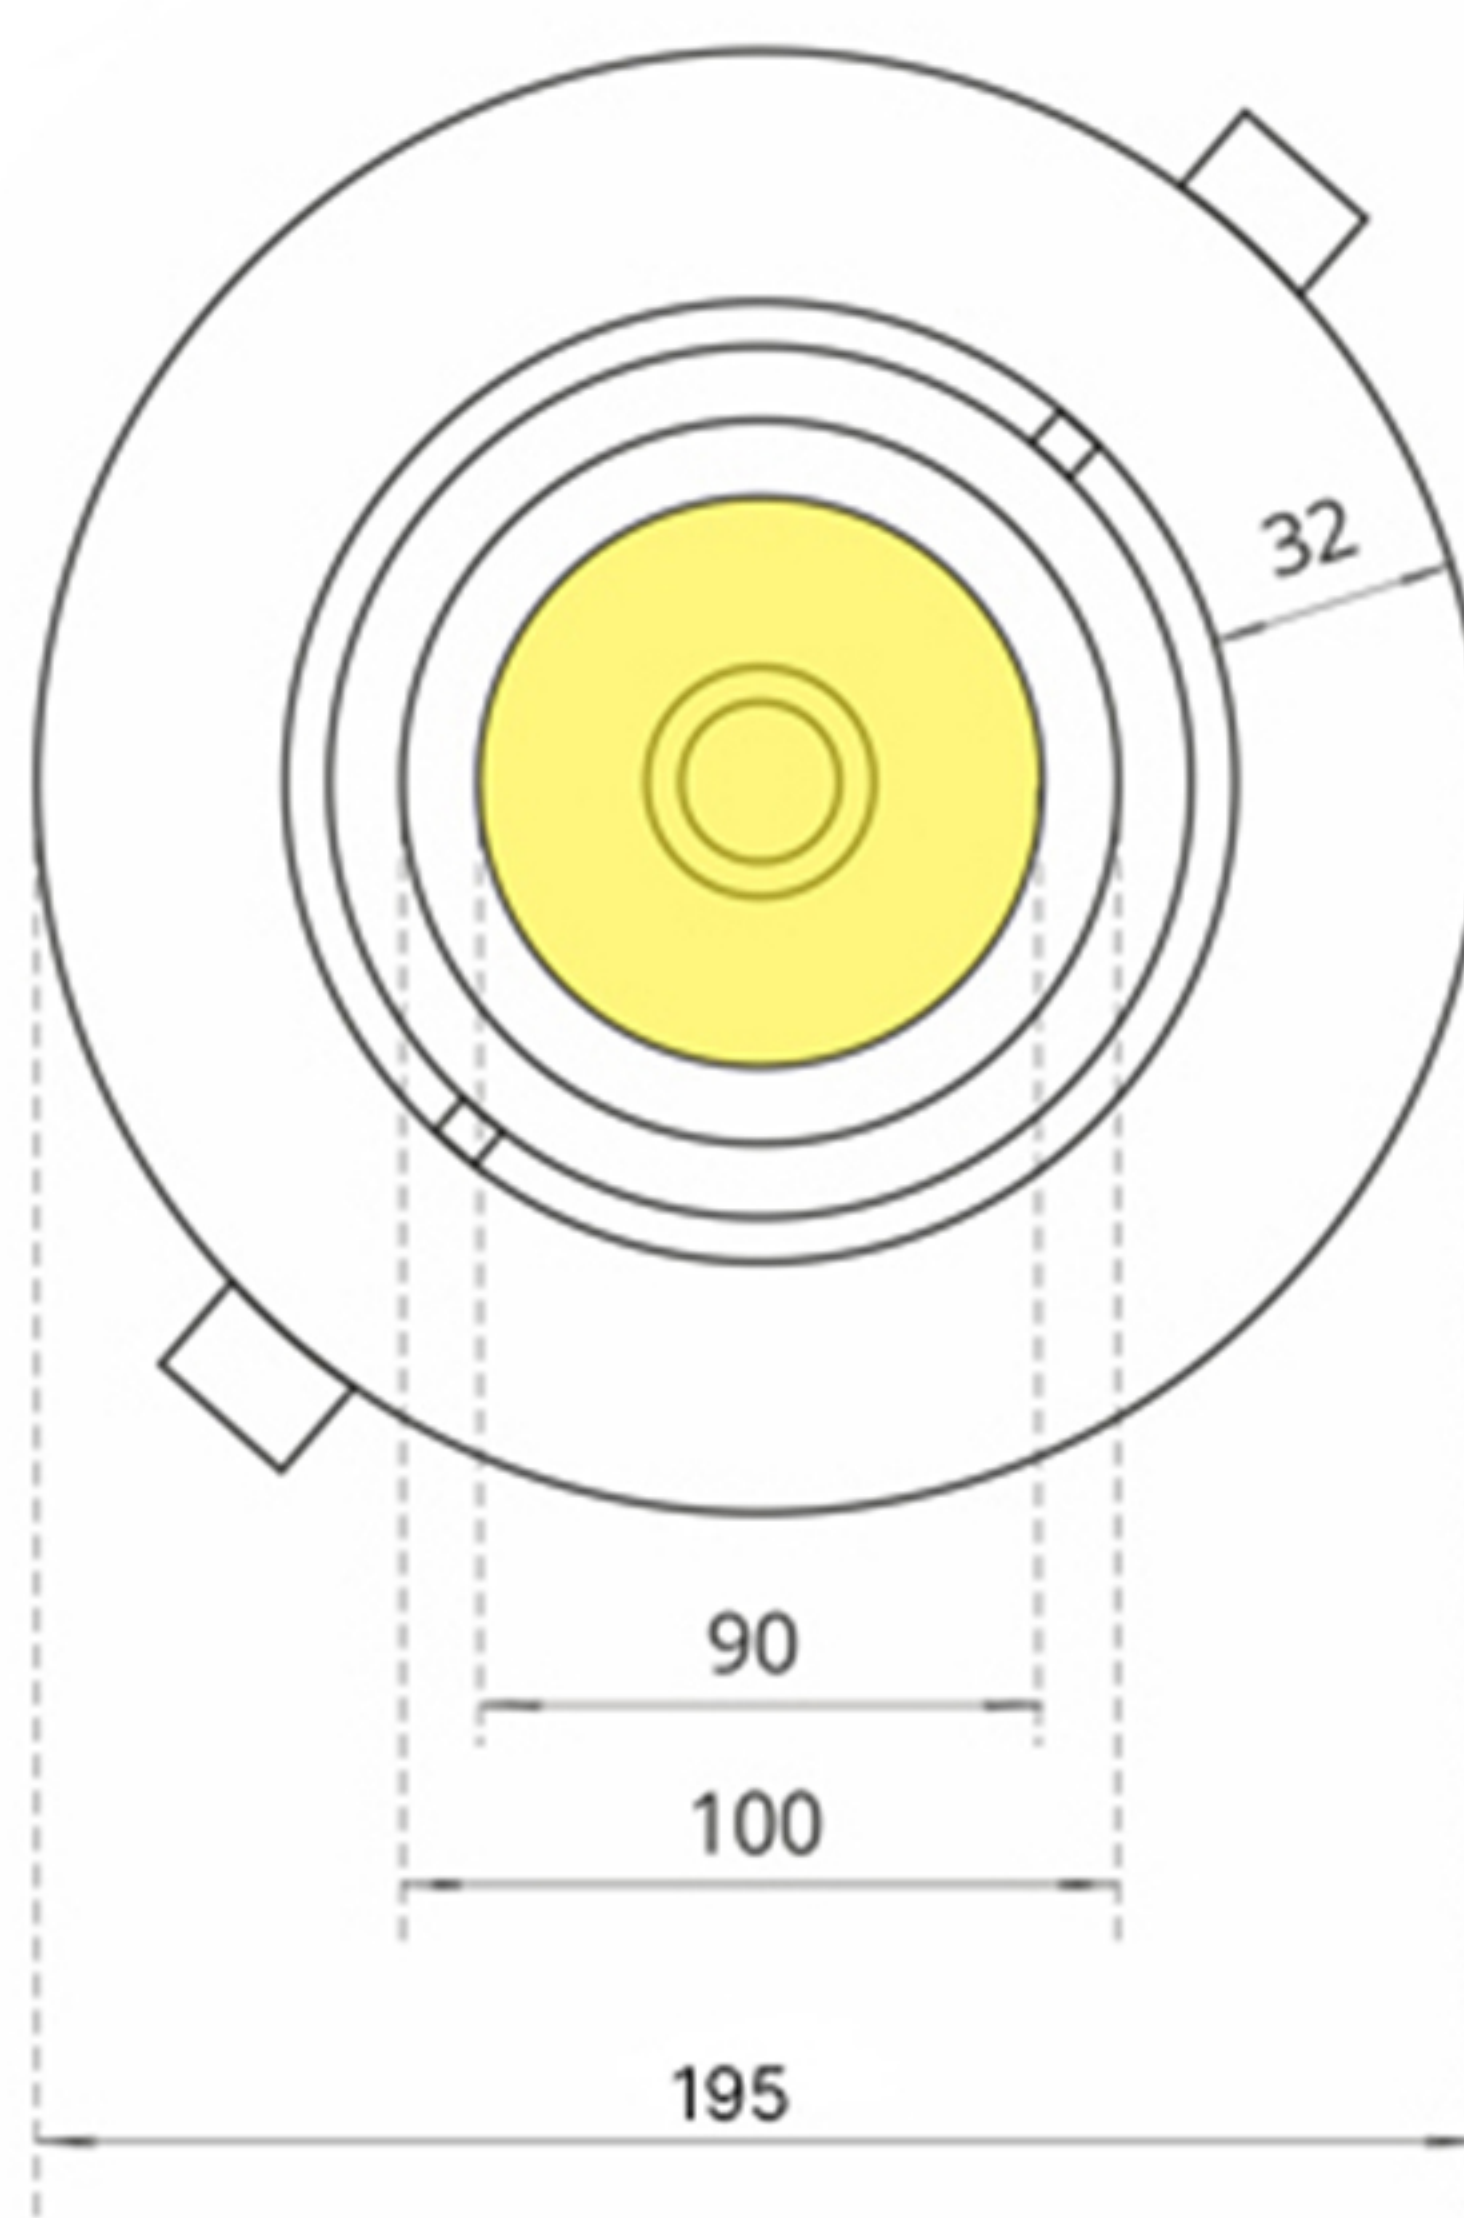

ВСТРАИВАЕМЫЙ СВЕТИЛЬНИК D02

МОЩНОСТЬ 40 Вт

Стекло:
прозрачное/матовое

Покраска по RAL

Коннектор без пайки

Рефлектор

Угол рефлектора

ВАРИАНТЫ КОМПАНОВКИ

1 Корпус

2 Корпус + матрица + блок питания

МЫ МОЖЕМ ВЫПОЛНИТЬ ЛАЗЕРНУЮ ГРАВИРОВКУ!