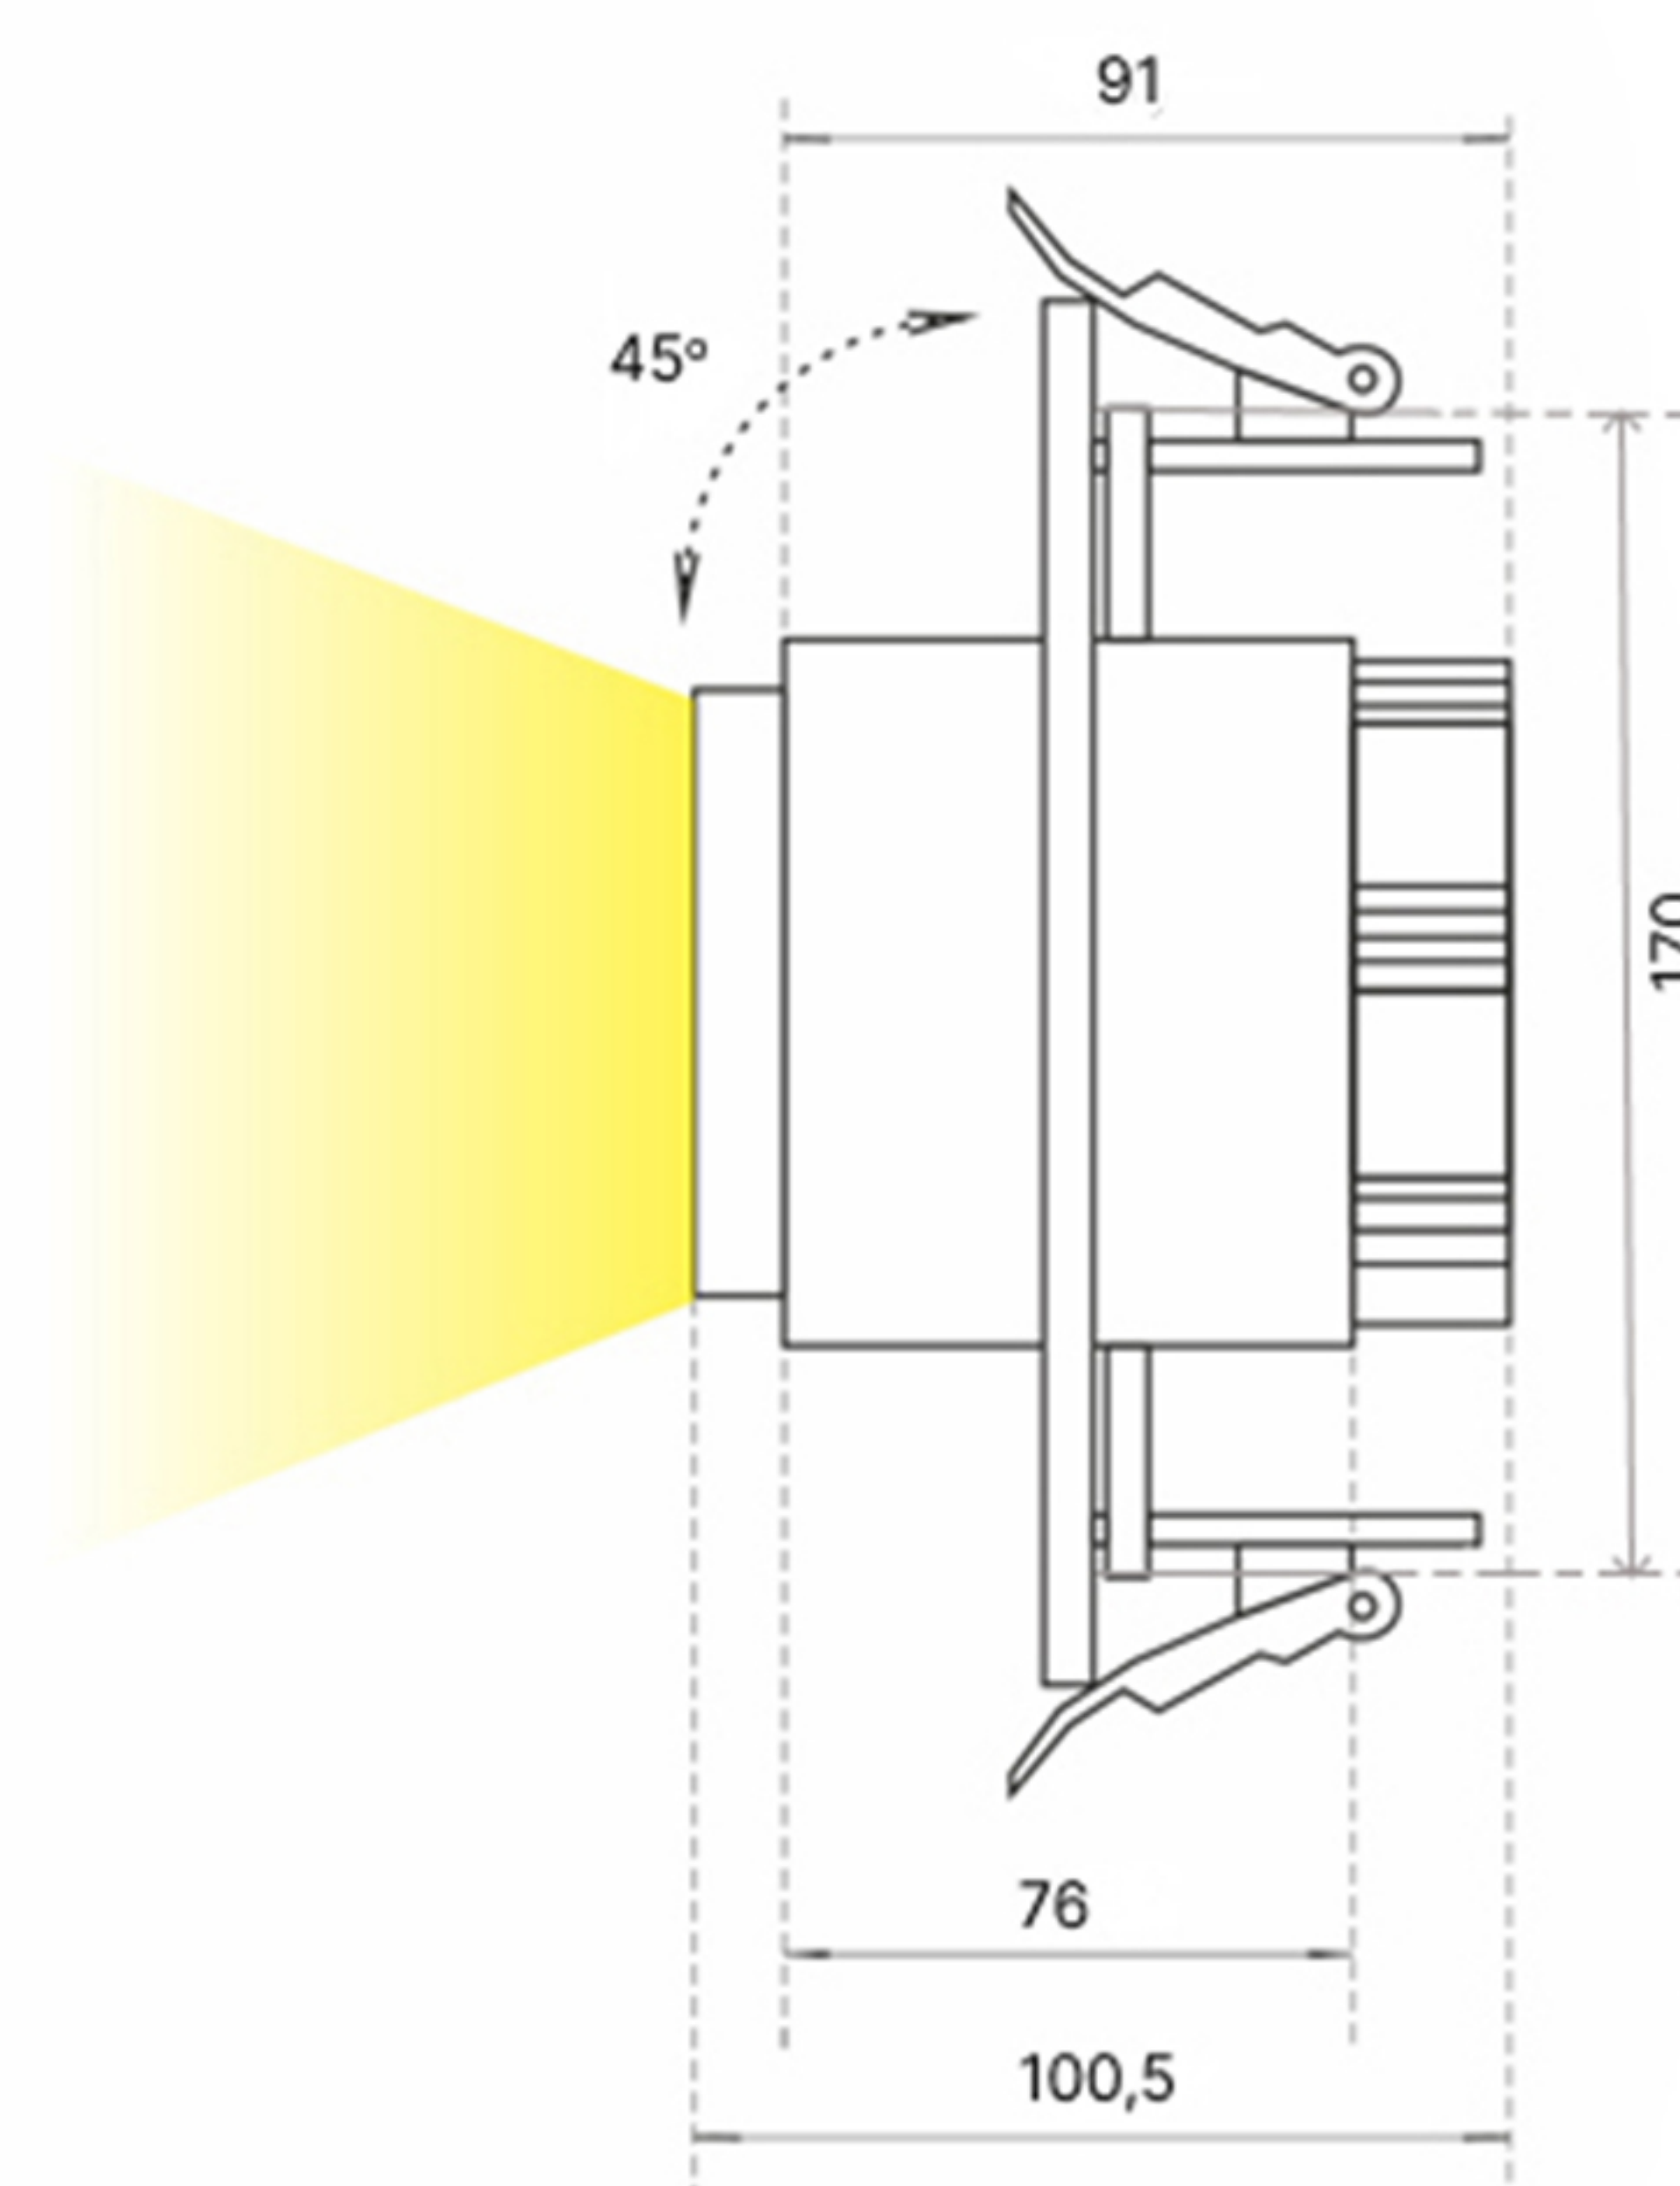

ВСТРАИВАЕМЫЙ СВЕТИЛЬНИК D02

МОЩНОСТЬ 40 Вт

Стекло:
прозрачное/матовое

Покраска по RAL

Коннектор без пайки

Рефлектор

Угол рефлектора

ВАРИАНТЫ КОМПАНОВКИ

1 Корпус

2 Корпус + матрица + блок питания

МЫ МОЖЕМ ВЫПОЛНИТЬ ЛАЗЕРНУЮ ГРАВИРОВКУ!