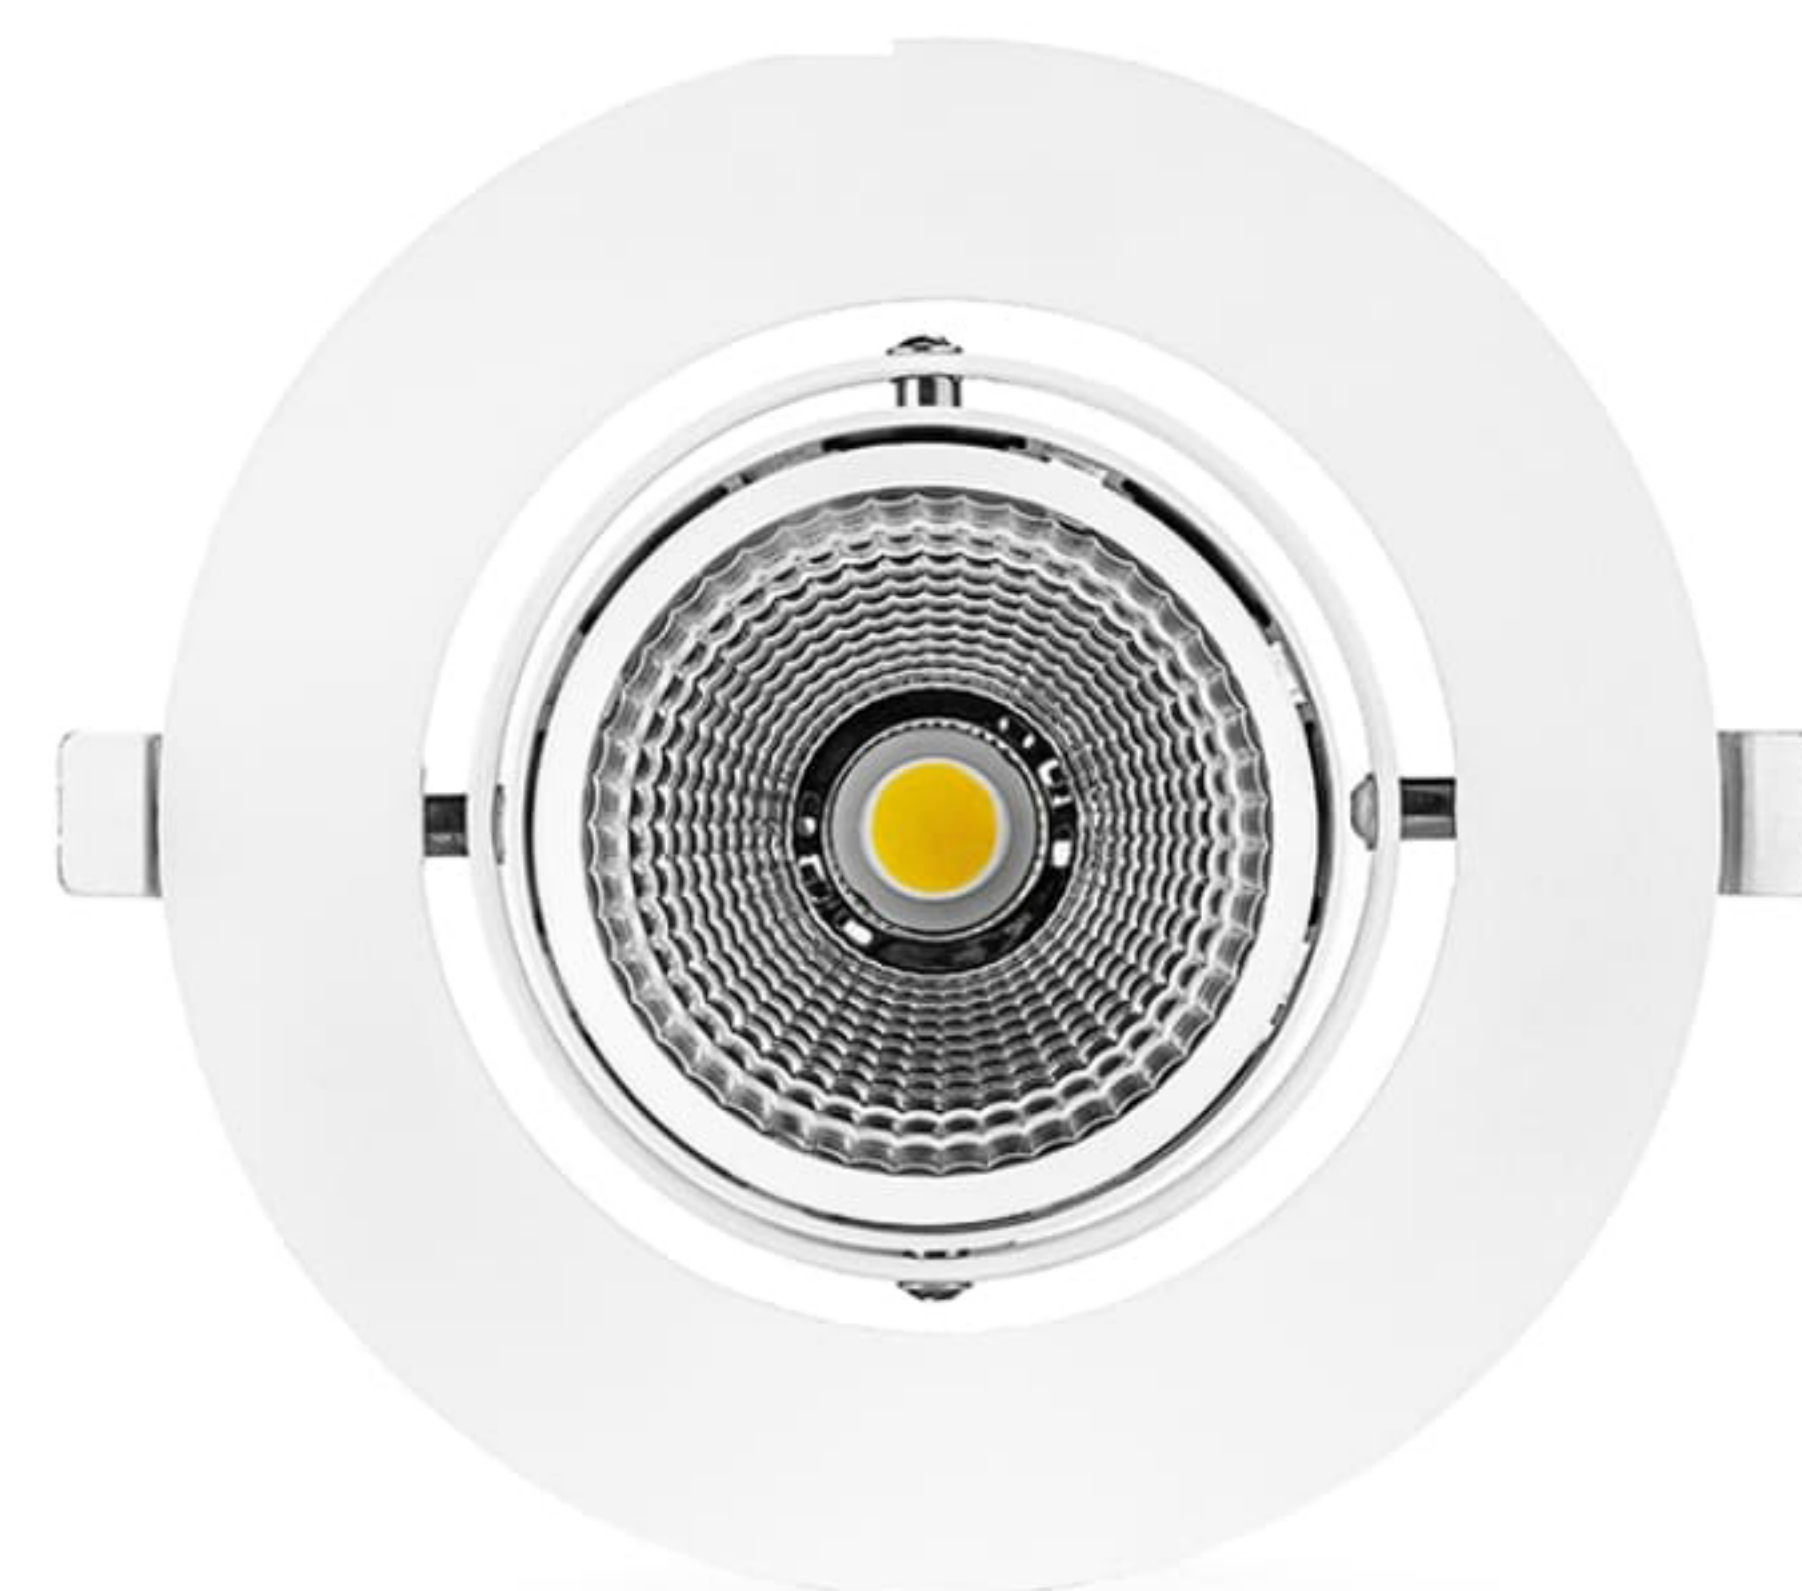

ВСТРАИВАЕМЫЙ СВЕТИЛЬНИК D02

МОЩНОСТЬ 40 Вт

Стекло:
прозрачное/матовое

Покраска по RAL

Коннектор без пайки

Рефлектор

Угол рефлектора

ВАРИАНТЫ КОМПАНОВКИ

1 Корпус

2 Корпус + матрица + блок питания

МЫ МОЖЕМ ВЫПОЛНИТЬ ЛАЗЕРНУЮ ГРАВИРОВКУ!