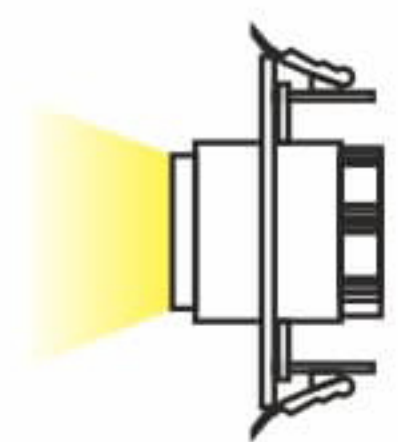

ВСТРАИВАЕМЫЙ СВЕТИЛЬНИК D02

МОЩНОСТЬ 40 Вт

Стекло:
прозрачное/матовое

Покраска по RAL

Коннектор без пайки

Рефлектор

Угол рефлектора

ВАРИАНТЫ КОМПАНОВКИ

1 Корпус

2 Корпус + матрица + блок питания

МЫ МОЖЕМ ВЫПОЛНИТЬ ЛАЗЕРНУЮ ГРАВИРОВКУ!