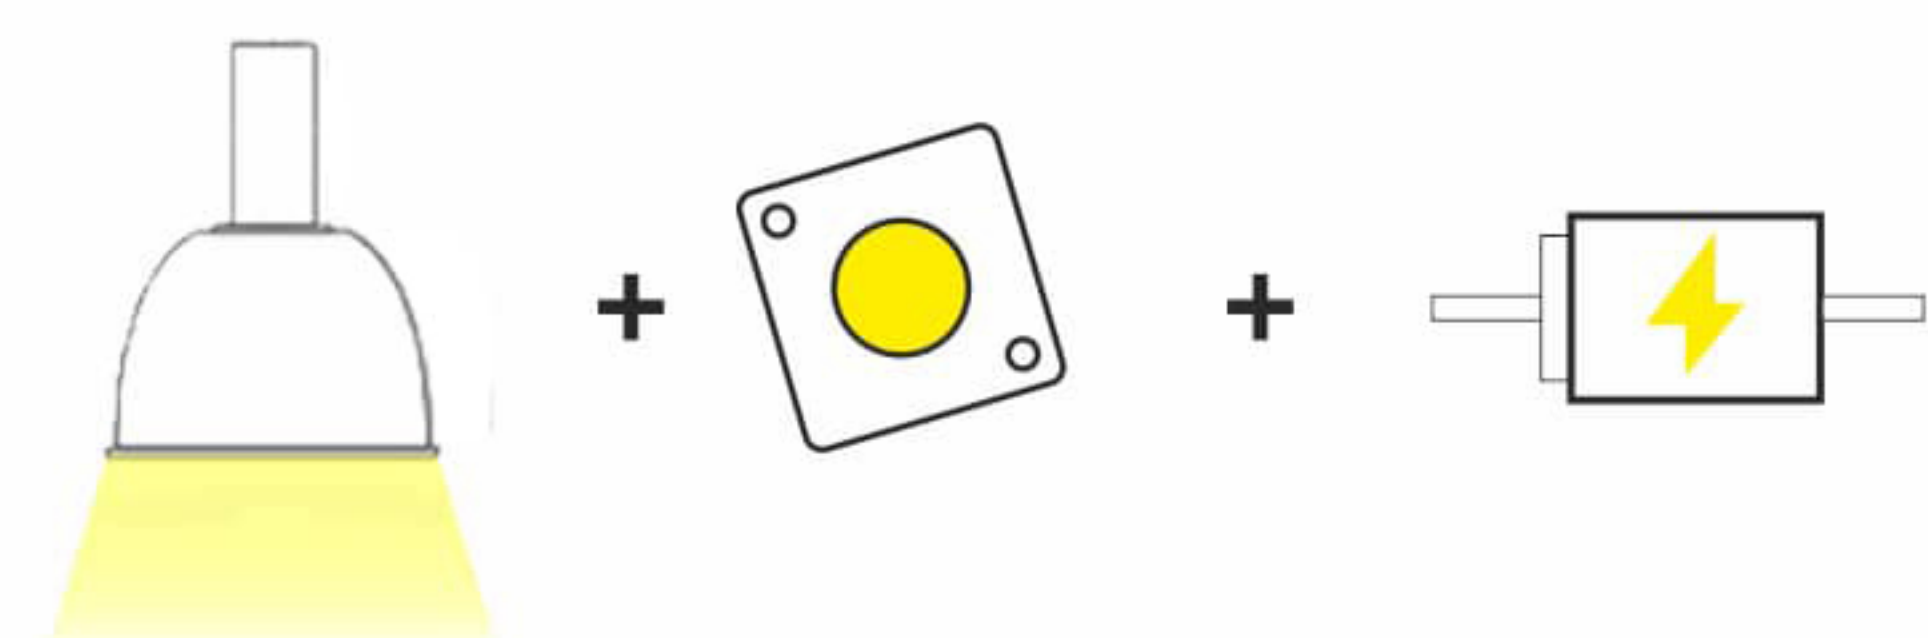

ПОДВЕСНОЙ СВЕТИЛЬНИК Н06

МОЩНОСТЬ 44 Вт

Покраска по RAL

Стекло:
прозрачное/матовое

Коннектор без пайки

Рефлектор

Угол рефлектора

Цветовая температура - 3000K

Индекс цветопередачи - Ra 80

Световой поток - 4301лм

ВАРИАНТЫ КОМАНОВКИ

1 Корпус

2 Корпус + матрица + блок питания

МЫ МОЖЕМ ВЫПОЛНИТЬ ЛАЗЕРНУК