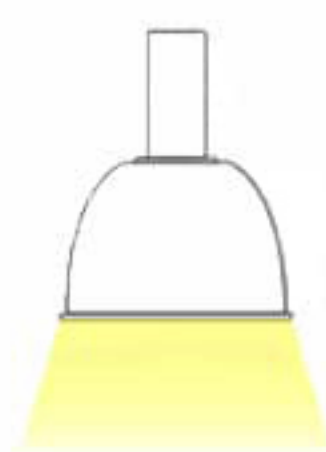

ПОДВЕСНОЙ СВЕТИЛЬНИК Н06

МОЩНОСТЬ 44 Вт

Покраска по RAL

Стекло:
прозрачное/матовое

Коннектор без пайки

Рефлектор

Угол рефлектора

Цветовая температура - 3000K

Индекс цветопередачи - Ra 80

Световой поток - 4301лм

ВАРИАНТЫ КОМАНОВКИ

1 Корпус

2 Корпус + матрица + блок питания

МЫ МОЖЕМ ВЫПОЛНИТЬ ЛАЗЕРНУК