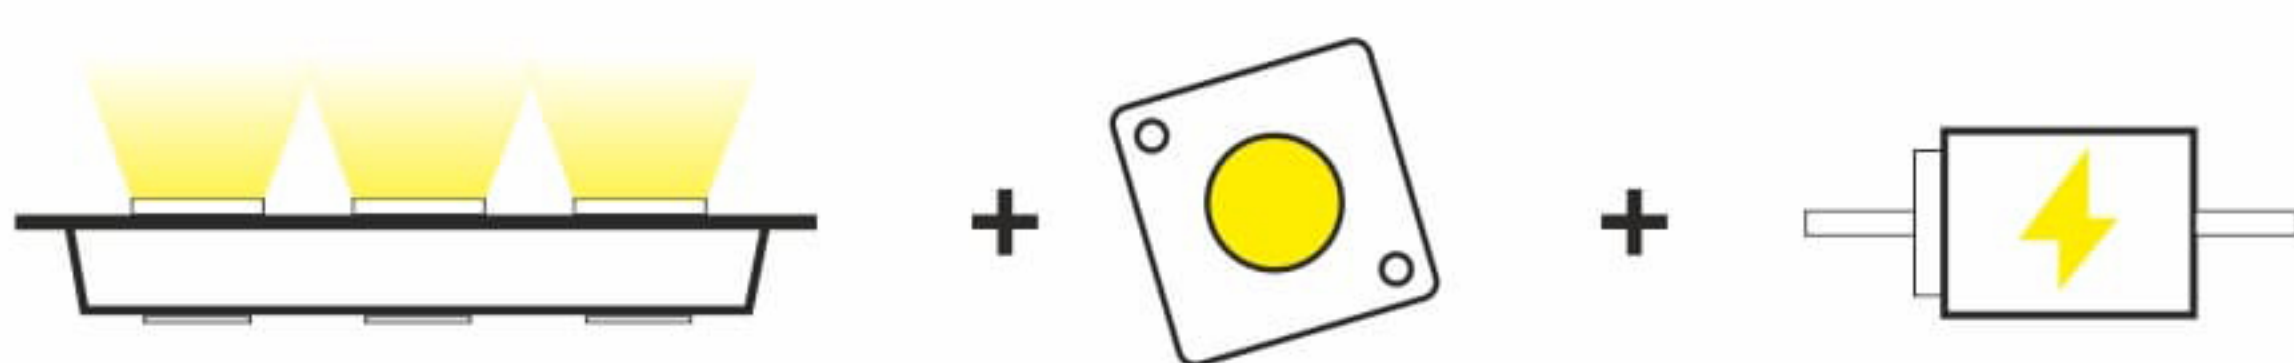

ВАРИАНТЫ КОМПАНОВКИ

1 Корпус

2 Корпус + матрица + блок питания

МЫ МОЖЕМ ВЫПОЛНИТЬ ЛАЗЕРНУЮ ГРАВИРОВКУ!

+7 (499) 647-80-74   zakaz@citi-el.ru