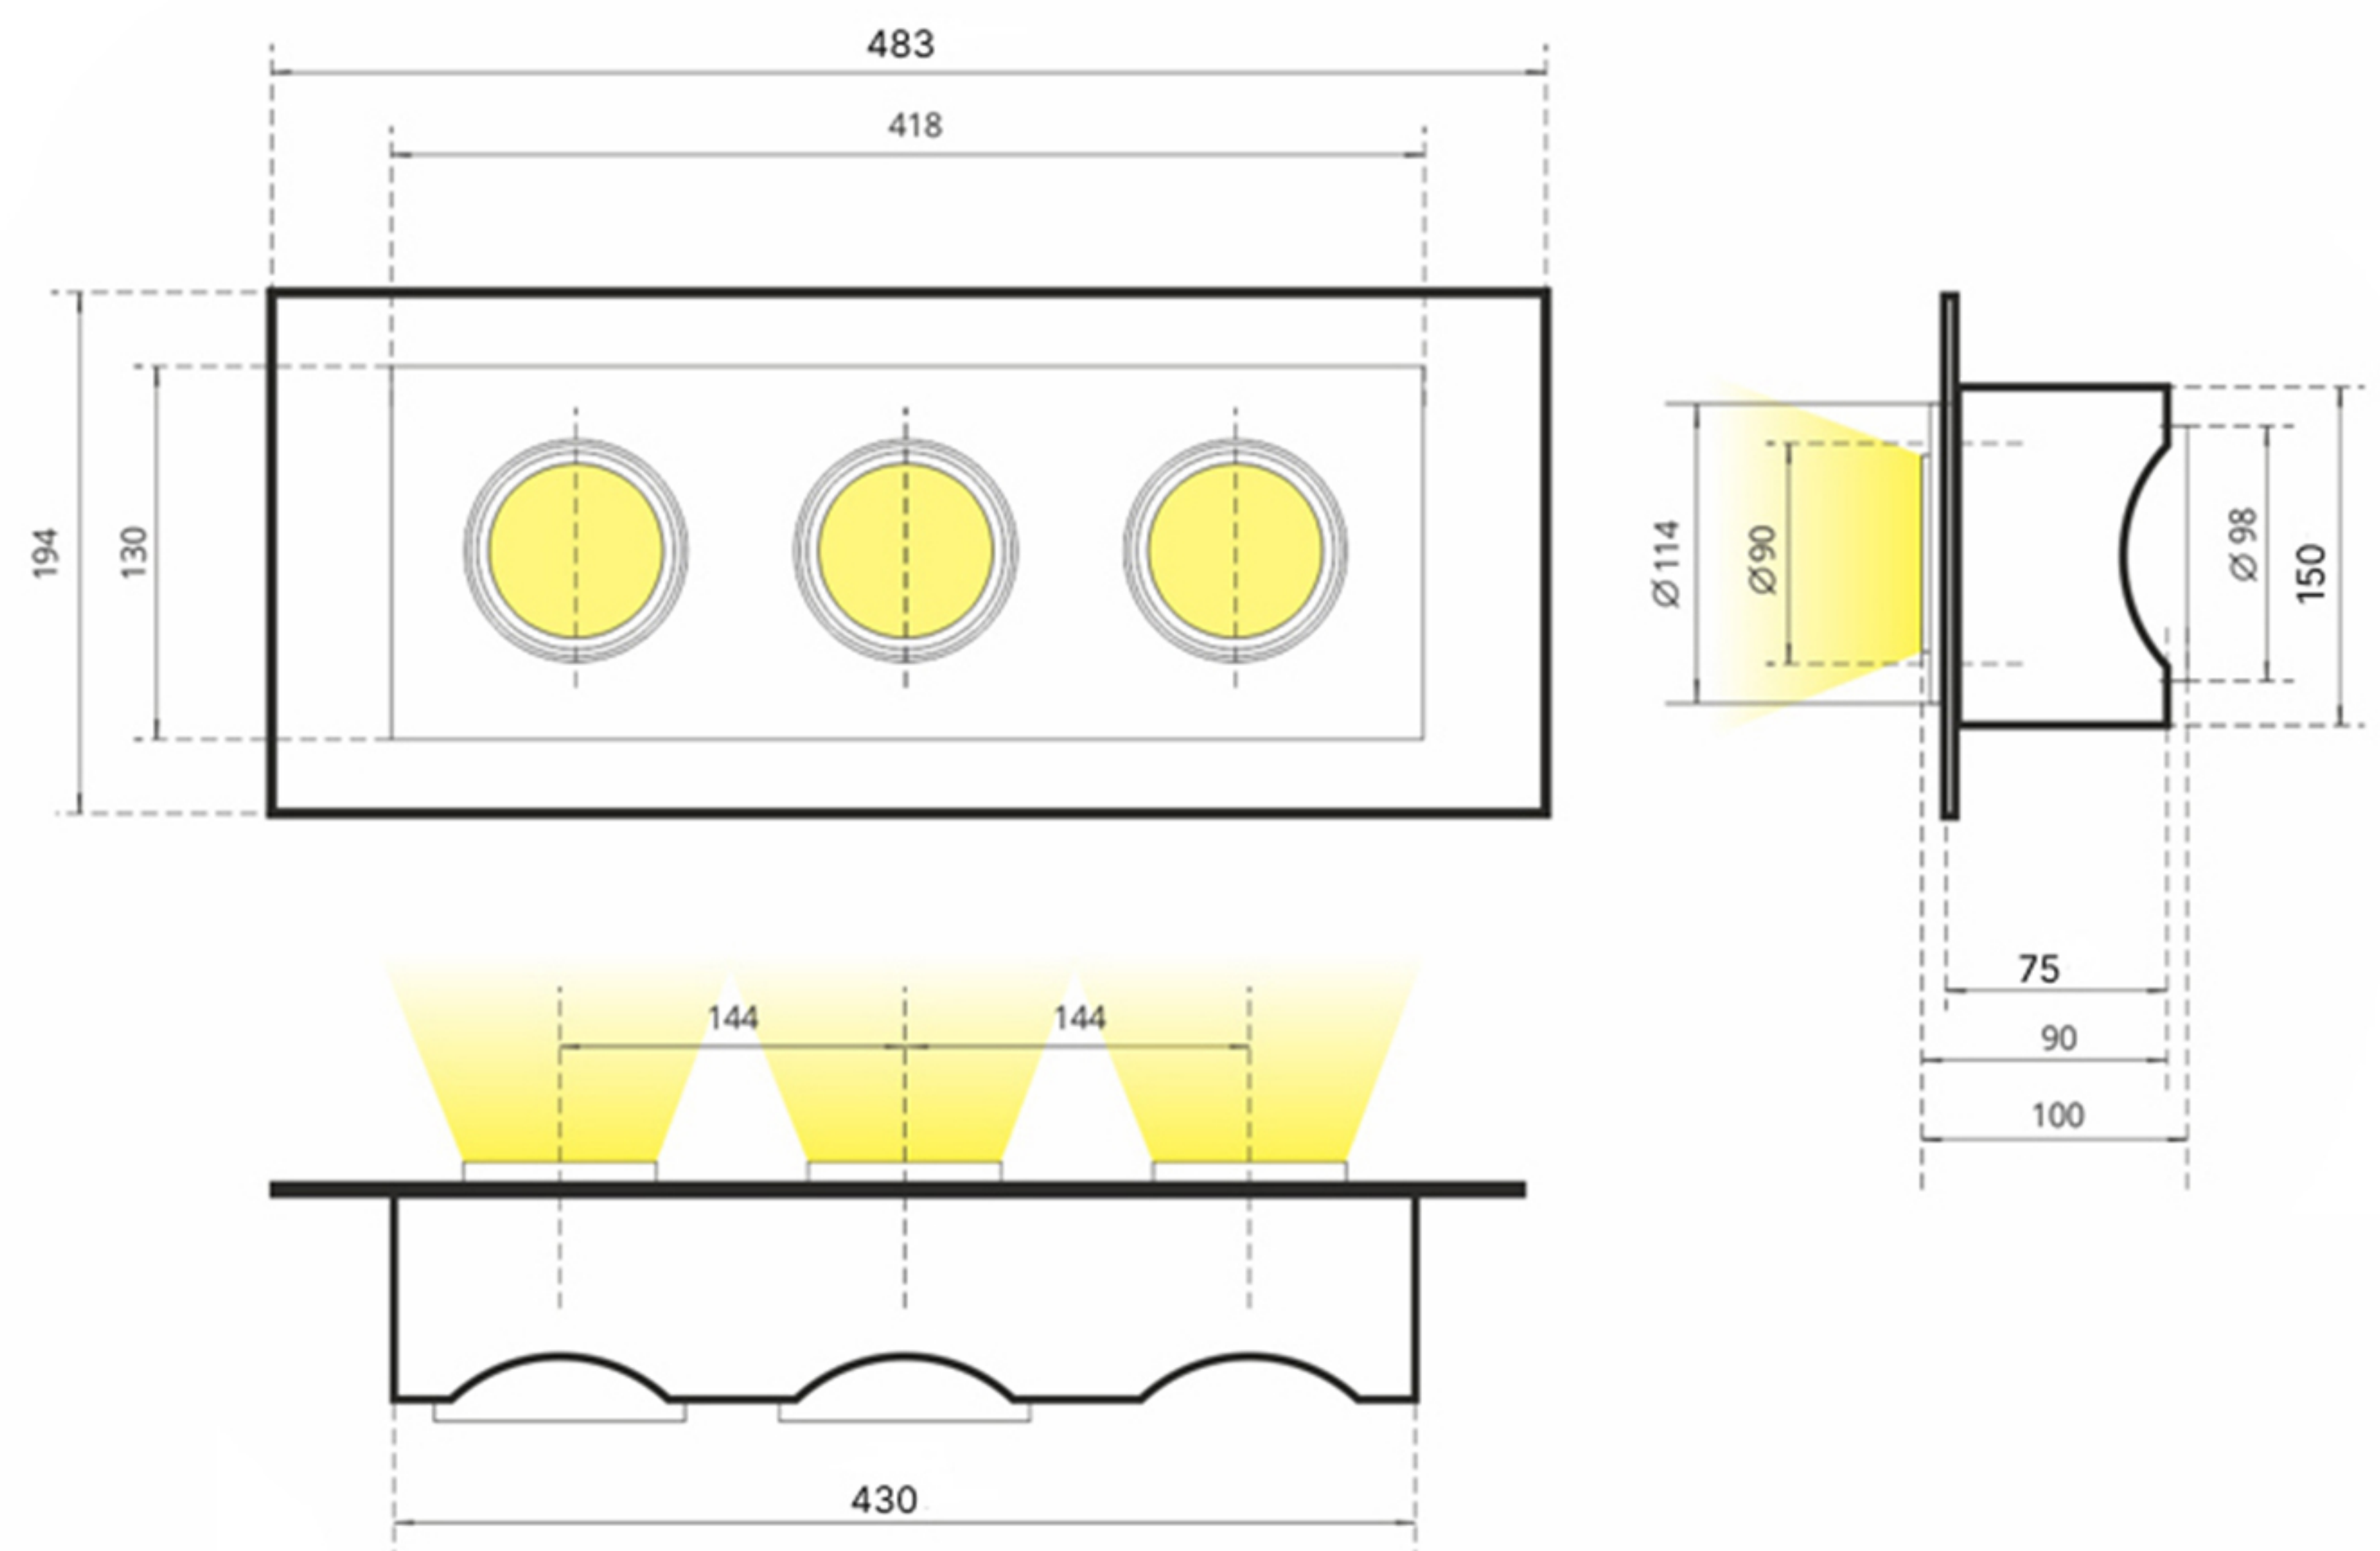

ВАРИАНТЫ КОМПАНОВКИ

1 Корпус

2 Корпус + матрица + блок питания

МЫ МОЖЕМ ВЫПОЛНИТЬ ЛАЗЕРНУЮ ГРАВИРОВКУ!

+7 (499) 647-80-74   zakaz@citi-el.ru