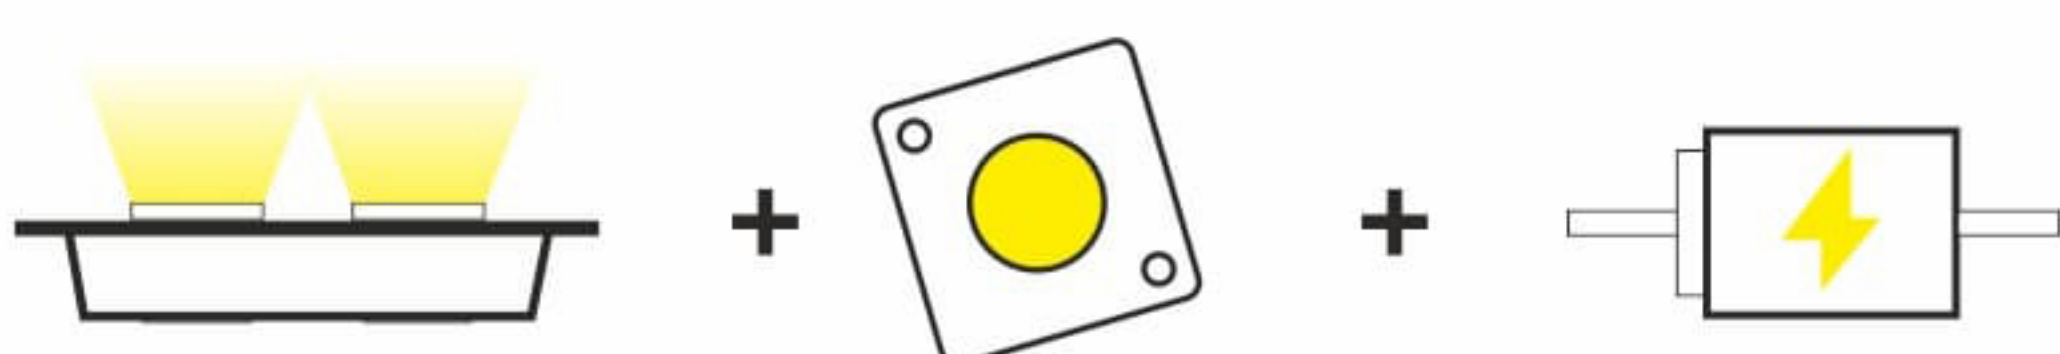

ВАРИАНТЫ КОМПАНОВКИ

1 Корпус

2 Корпус + матрица + блок питания

МЫ МОЖЕМ ВЫПОЛНИТЬ ЛАЗЕРНУЮ ГРАВИРОВКУ!

+7 (499) 647-80-74   zakaz@citi-el.ru