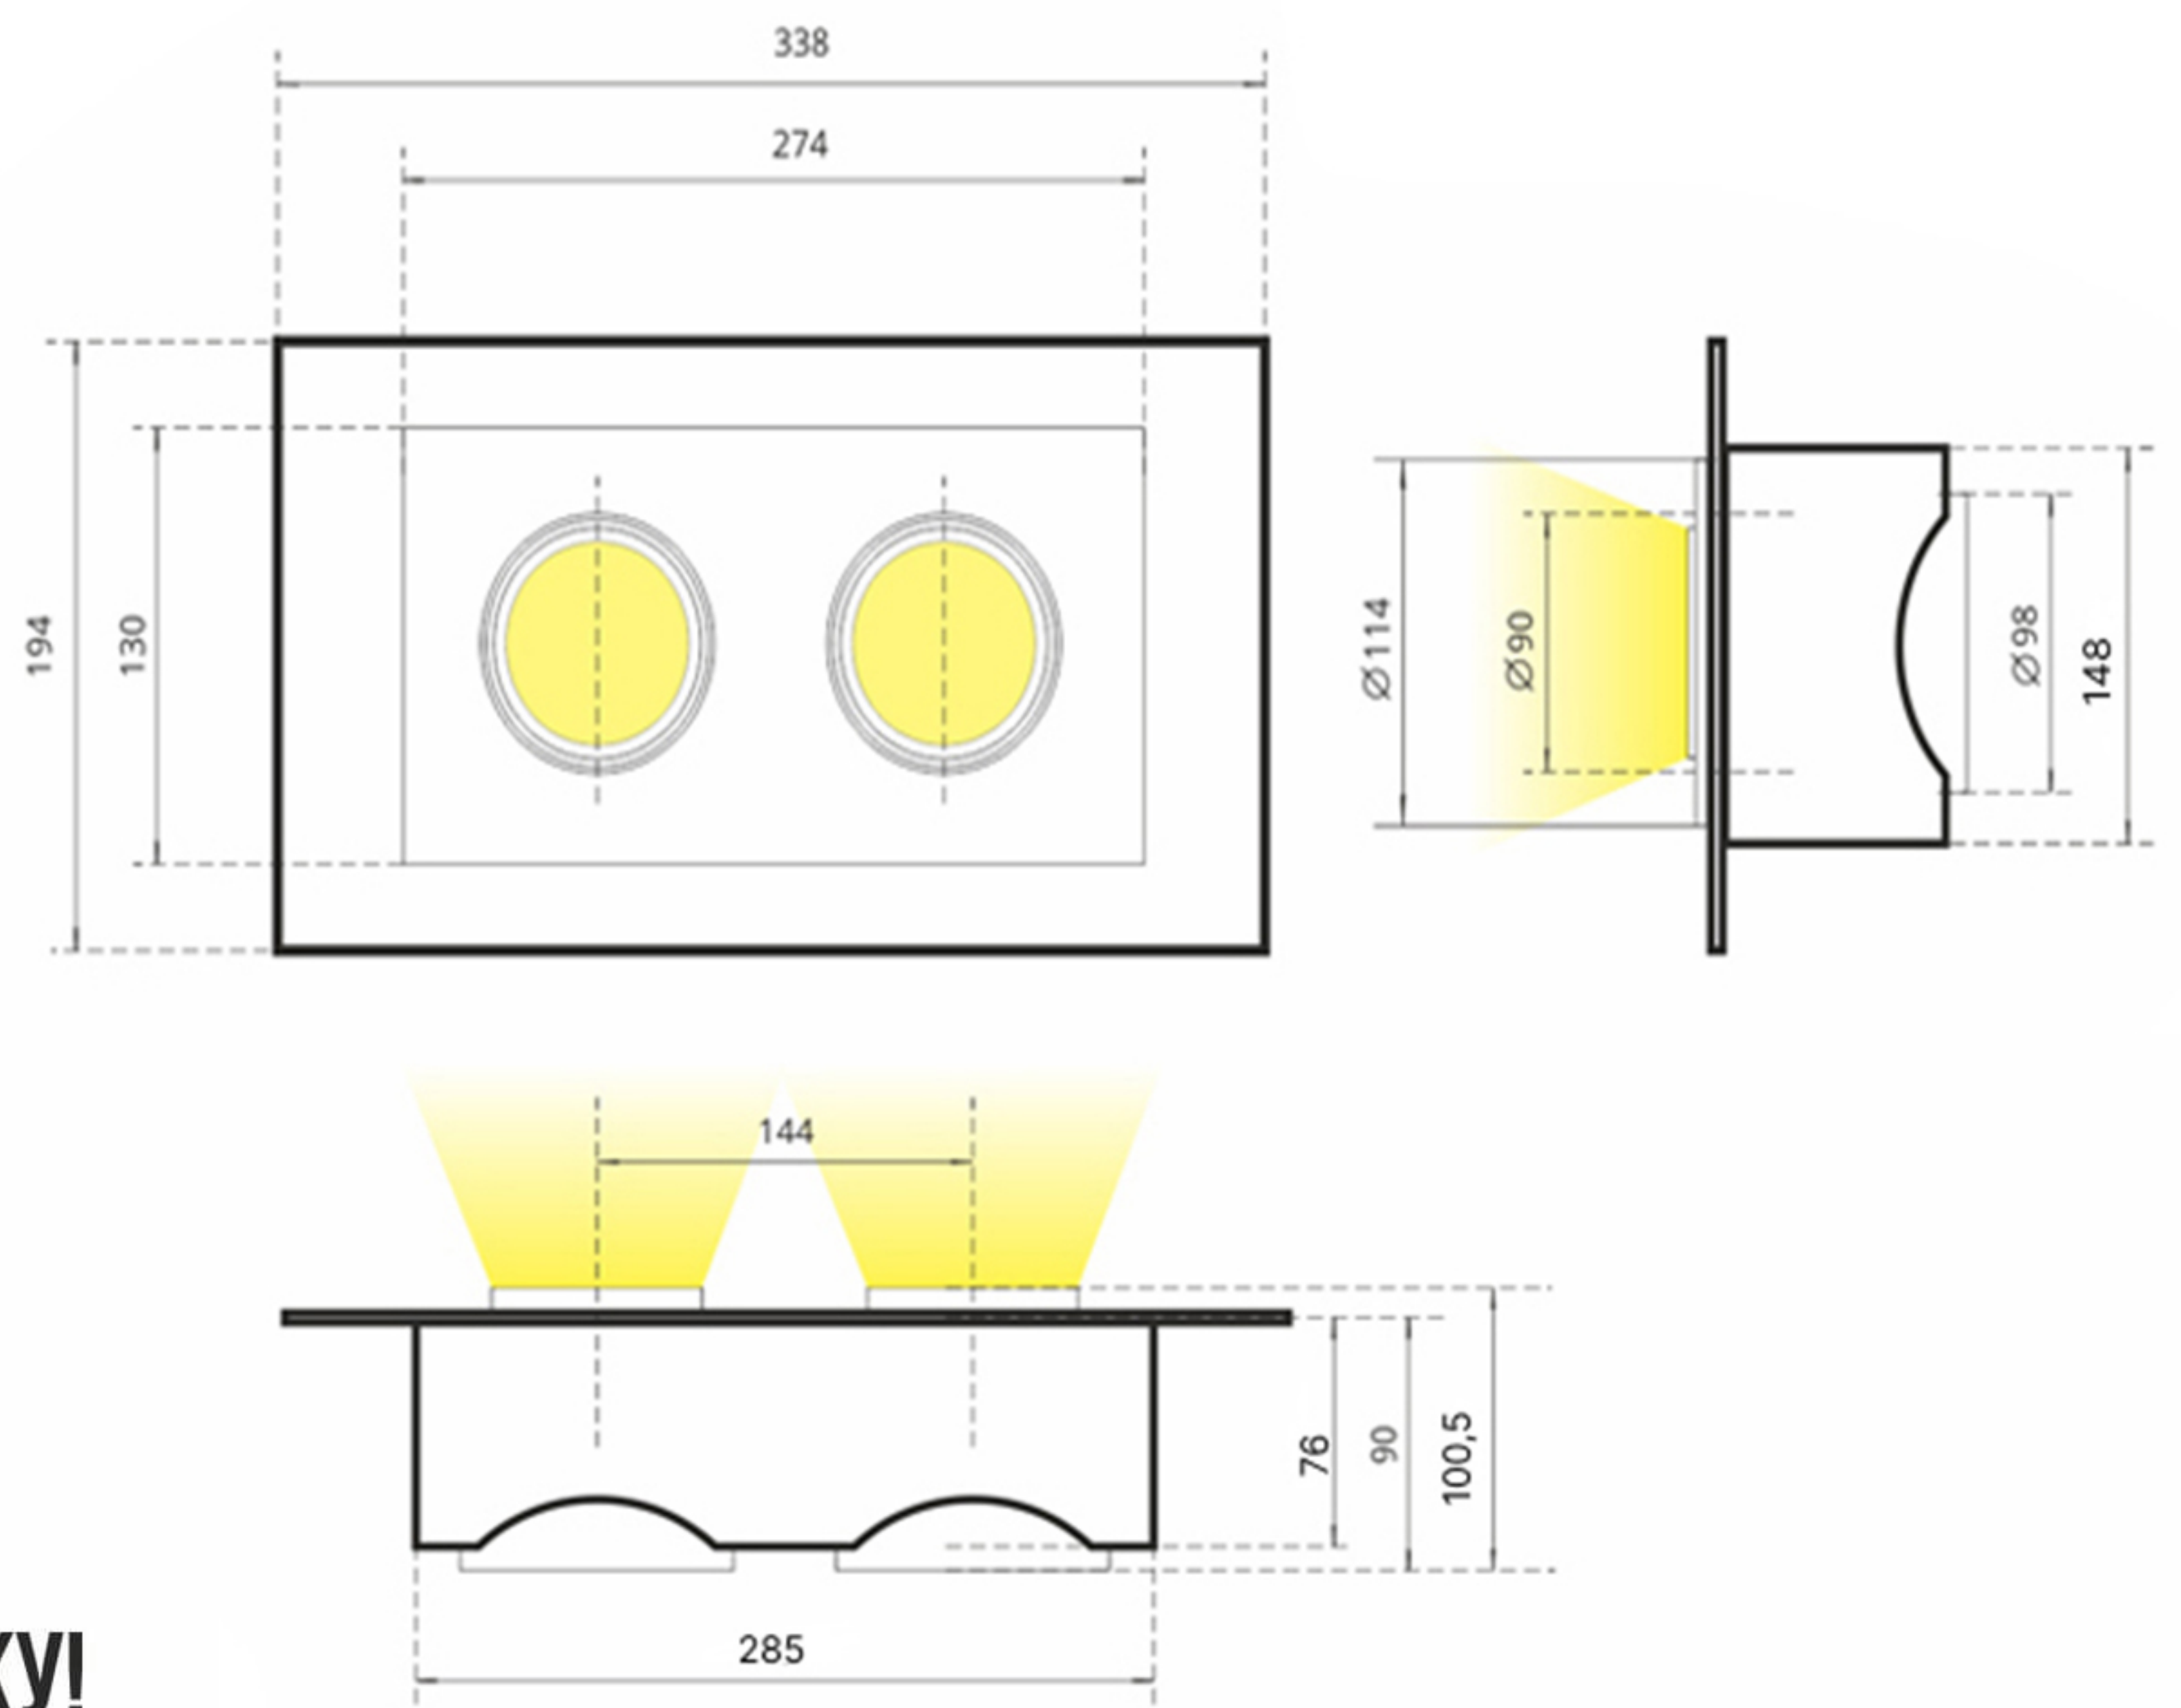

МЫ МОЖЕМ ВЫПОЛНИТЬ ЛАЗЕРНУЮ ГРАВИРОВКУ!

+7 (499) 647-80-74   zakaz@citi-el.ru