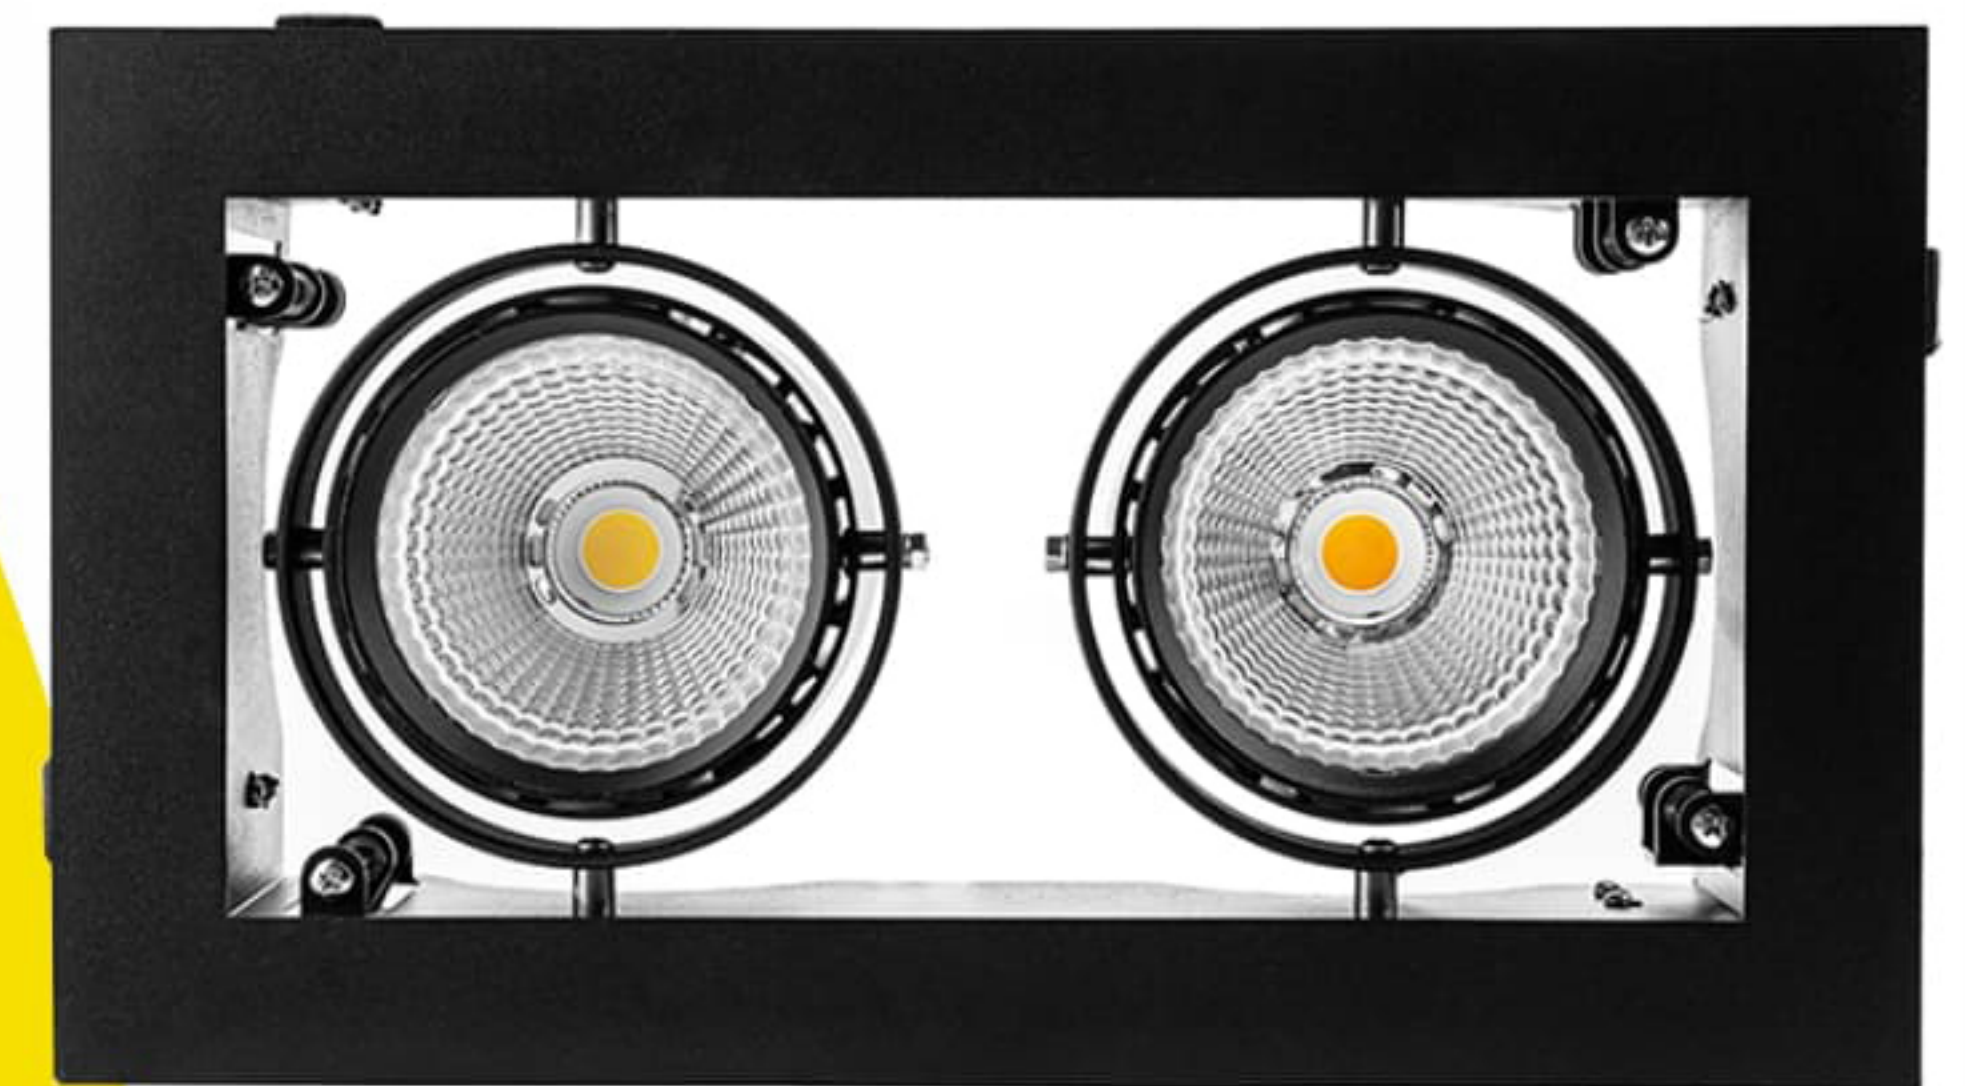

Citi-el

LED up your business

ВСТРАИВАЕМЫЙ СВЕТИЛЬНИК КО2

МОЩНОСТЬ 2*40 Вт

Коннектор без пайки

Рефлектор

Угол рефлектора

Стекло:
прозрачное/матовое