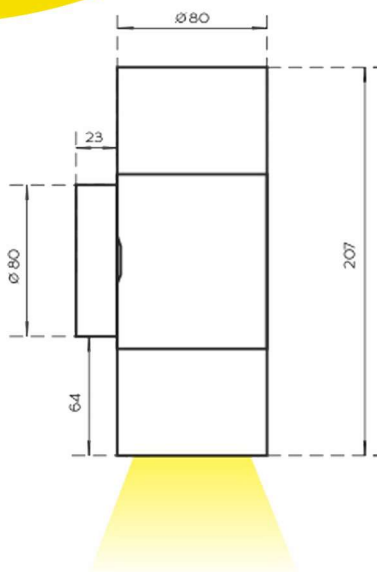

# ДЕКОРАТИВНЫЙ ТРЕКОВЫЙ СВЕТИЛЬНИК WGХЗ

С ТИПОМ ЦОКОЛЯ ЛАМПЫ GX53

Покраска по RAL  
и текстурирование

Возможна лазерная  
резка любой  
сложности

\*Лампа в комплект не входит

Светодиодная  
лампа GX53

6 Вт

10 Вт