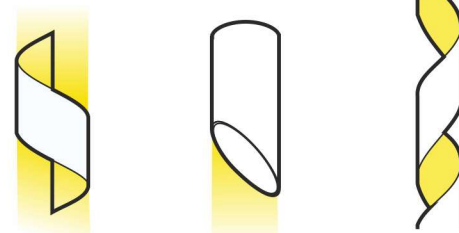

# ДЕКОРАТИВНЫЙ ТРЕКОВЫЙ СВЕТИЛЬНИК WGХЗ

С ТИПОМ ЦОКОЛЯ ЛАМПЫ GX53

Покраска по RAL  
и текстурирование

Возможна лазерная  
резка любой  
сложности

\*Лампа в комплект не входит

Светодиодная  
лампа GX53

6 Вт

10 Вт