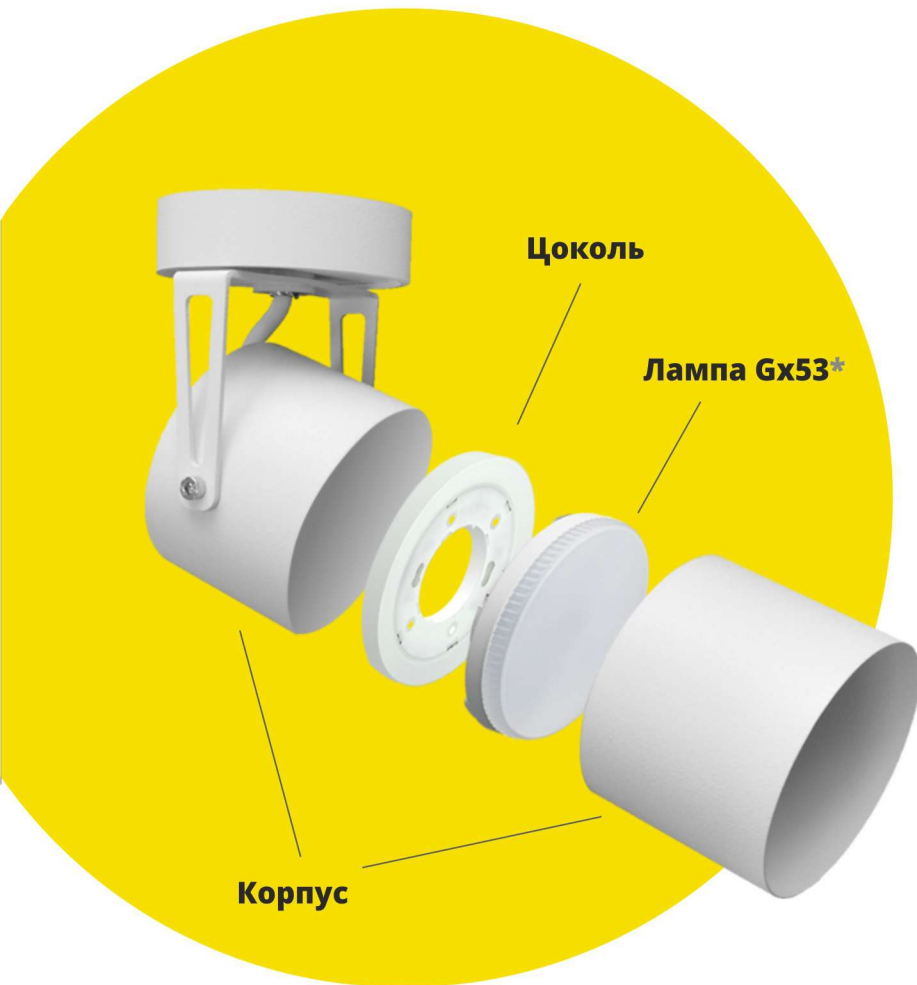

ДЕКОРАТИВНЫЙ ТРЕКОВЫЙ СВЕТИЛЬНИК WGX1

С ТИПОМ ЦОКОЛЯ ЛАМПЫ GX53

Покраска по RAL
и текстурирование

Возможна лазерная
резка любой
сложности

*Лампа в комплект не входит

Светодиодная
лампа GX53

6 Вт

10 Вт

12 Вт

15 Вт

Лампа
накаливания

40 Вт

60 Вт

100 Вт

120 Вт

МЫ МОЖЕМ ВЫПОЛНИТЬ ЛАЗЕРНУЮ ГРАВИРОВКУ!