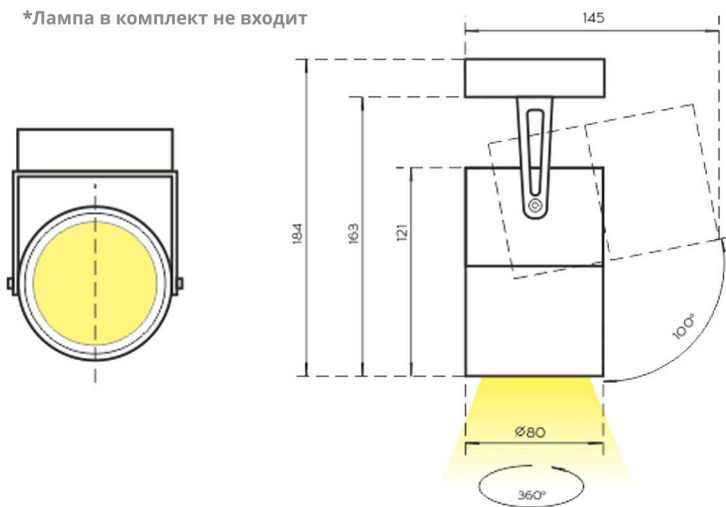

ДЕКОРАТИВНЫЙ ТРЕКОВЫЙ СВЕТИЛЬНИК WGX1

С ТИПОМ ЦОКОЛЯ ЛАМПЫ GX53

Покраска по RAL
и текстурирование

Возможна лазерная
резка любой
сложности

*Лампа в комплект не входит

Светодиодная
лампа GX53

6 Вт

10 Вт