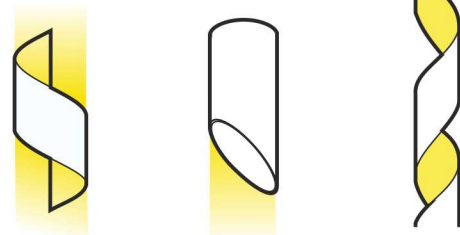

ДЕКОРАТИВНЫЙ ТРЕКОВЫЙ СВЕТИЛЬНИК WGX1

С ТИПОМ ЦОКОЛЯ ЛАМПЫ GX53

Покраска по RAL
и текстурирование

Возможна лазерная
резка любой
сложности

*Лампа в комплект не входит

Светодиодная
лампа GX53

6 Вт

10 Вт