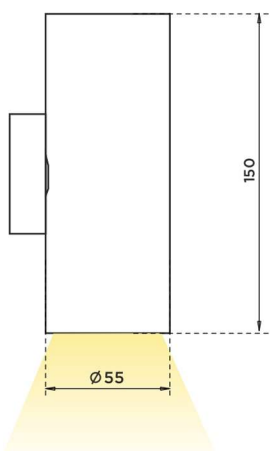

## ДЕКОРАТИВНЫЙ НАКЛАДНОЙ СВЕТИЛЬНИК WG03

С ТИПОМ ЦОКОЛЯ ЛАМПЫ GU10

Корпус

Цоколь

Лампа GU10\*

\*Лампа в комплект не входит

**МЫ МОЖЕМ ВЫПОЛНИТЬ ЛАЗЕРНУЮ ГРАВИРОВКУ!**

+7 (499) 647-80-74