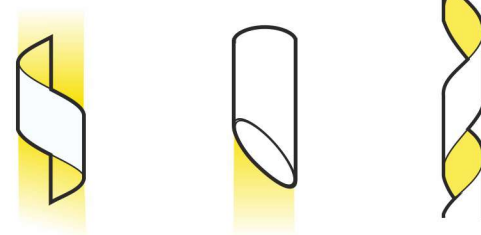

Покраска по RAL
и текстурирование

Возможна лазерная
резка любой
сложности