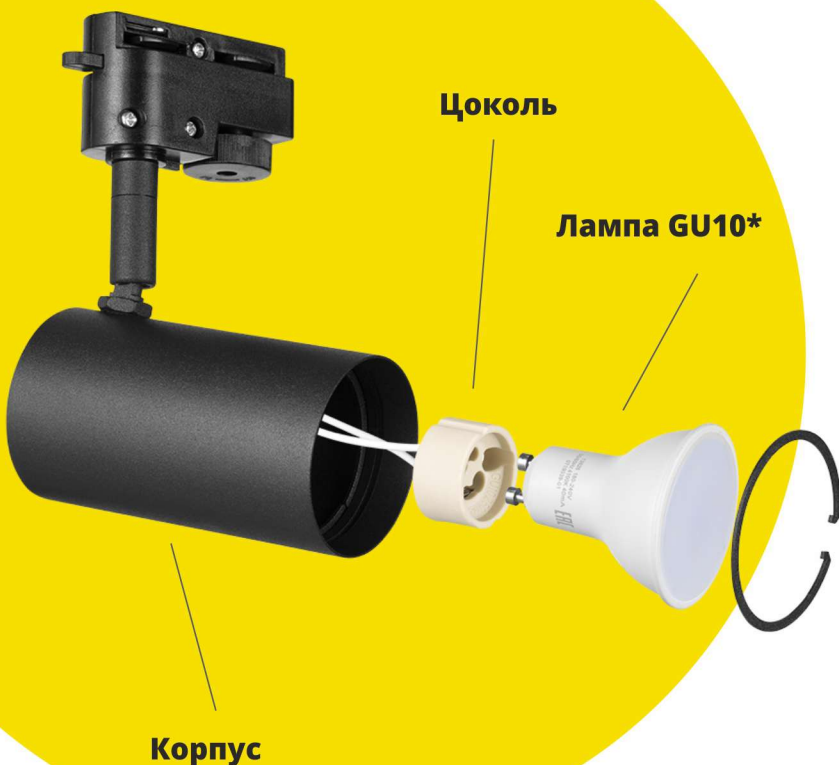

## ДЕКОРАТИВНЫЙ НАКЛАДНОЙ СВЕТИЛЬНИК WG03

С ТИПОМ ЦОКОЛЯ ЛАМПЫ GU10

Корпус

Цоколь

Лампа GU10\*

\*Лампа в комплект не входит

**МЫ МОЖЕМ ВЫПОЛНИТЬ ЛАЗЕРНУЮ ГРАВИРОВКУ!**

+7 (499) 647-80-74

zakaz@citi-el.ru

Покраска по RAL  
и текстурирование

Возможна лазерная  
резка любой  
сложности

**До 80% энергосбережения**

Светодиодная лампа GU10

Люминесцентная лампа

3W  
4W  
6W

20W  
20W  
35W