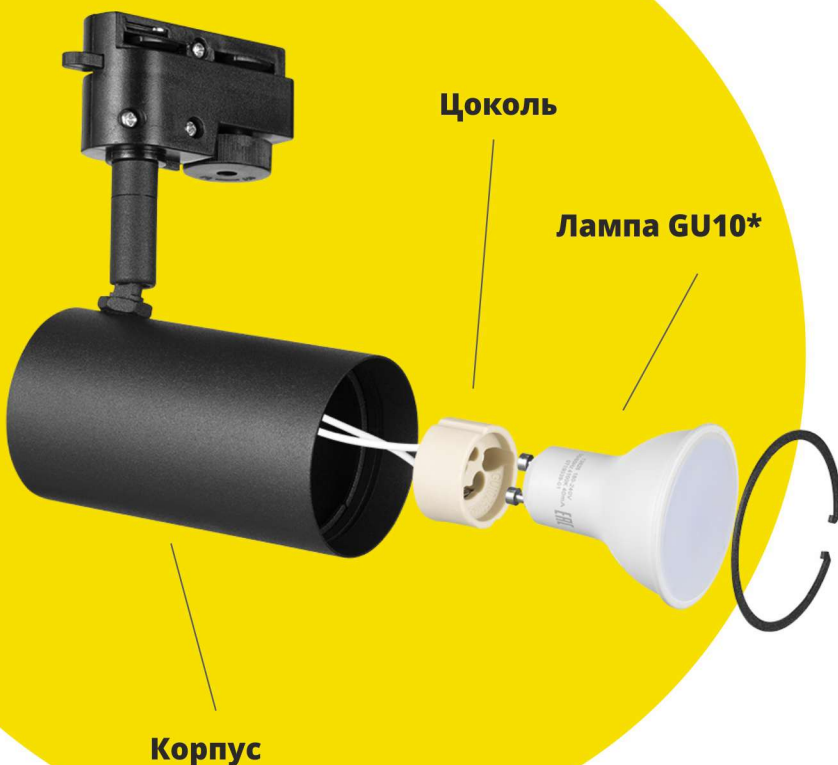

# ДЕКОРАТИВНЫЙ НАКЛАДНОЙ СВЕТИЛЬНИК WGU1

С ТИПОМ ЦОКОЛЯ ЛАМПЫ GU10

Покраска по RAL  
и текстурирование

Возможна лазерная  
резка любой  
сложности

До 80% энергосбережения

Светодиодная лампа GU10

Люминесцентная лампа

3W  
4W  
6W

20W  
20W  
35W

При условии равной освещенности

Создавайте разные световые  
сценарии путем использования  
аксессуаров - шторок

\*Лампа в комплект не входит

МЫ МОЖЕМ ВЫПОЛНИТЬ ЛАЗЕРНУЮ ГРАВИРОВКУ!