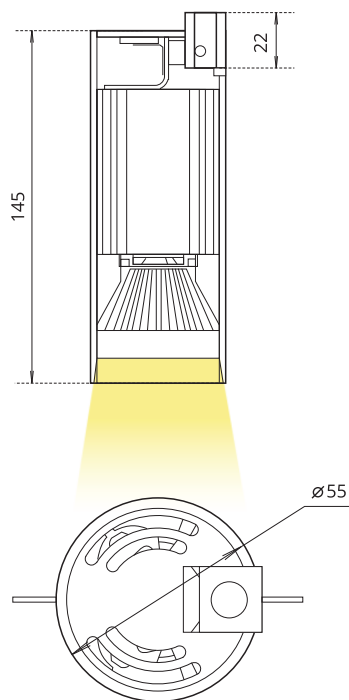

ТРЕКОВЫЙ СВЕТИЛЬНИК ТМ01

МОЩНОСТЬ ДО 20 Вт

Коннектор без пайки

Рефлектор

Угол рефлектора

Стекло:
прозрачное/матовое

Покраска по RAL

ВАРИАНТЫ КОМПАНОВКИ

1 Корпус

2 Корпус + матрица + блок питания
(размер матрицы 13.5x13.5мм, 19x19мм)

+

+

МЫ МОЖЕМ ВЫПОЛНИТЬ ЛАЗЕРНУЮ ГРАВИРОВКУ!