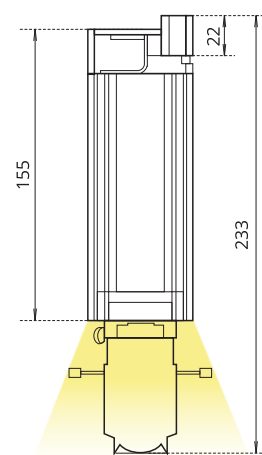

Покраска по RAL

МЫ МОЖЕМ ВЫПОЛНИТЬ ЛАЗЕРНУЮ ГРАВИРОВКУ!