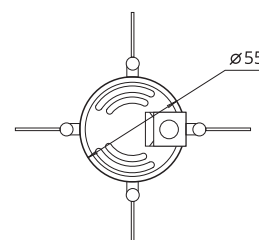

Покраска по RAL

МЫ МОЖЕМ ВЫПОЛНИТЬ ЛАЗЕРНУЮ ГРАВИРОВКУ!