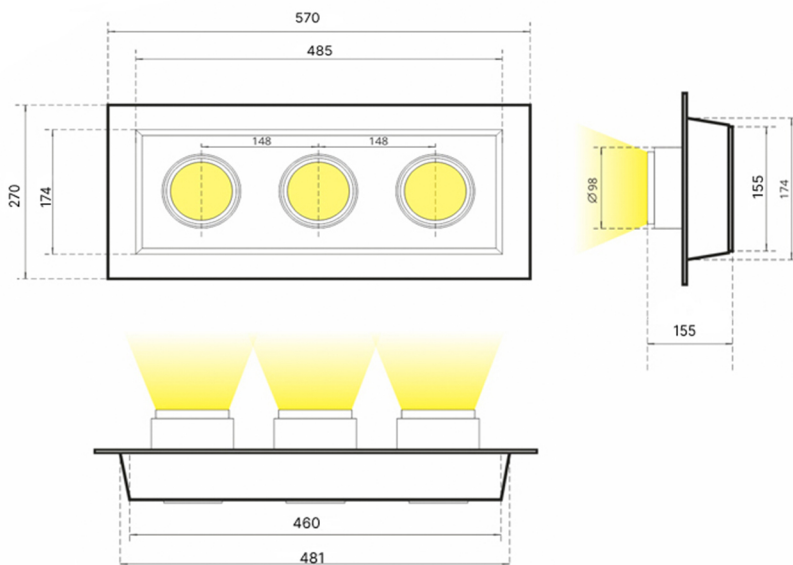

## ВСТРАИВАЕМЫЙ СВЕТИЛЬНИК Q03

МОЩНОСТЬ 3\*40 Вт

Коннектор без пайки

Рефлектор

Угол рефлектора

Стекло:  
прозрачное/матовое

Покраска по RAL

### ВАРИАНТЫ КОМПАНОВКИ

1 Корпус

2 Корпус + матрица + блок питания

МЫ МОЖЕМ ВЫПОЛНИТЬ ЛАЗЕРНУЮ ГРАВИРОВКУ!