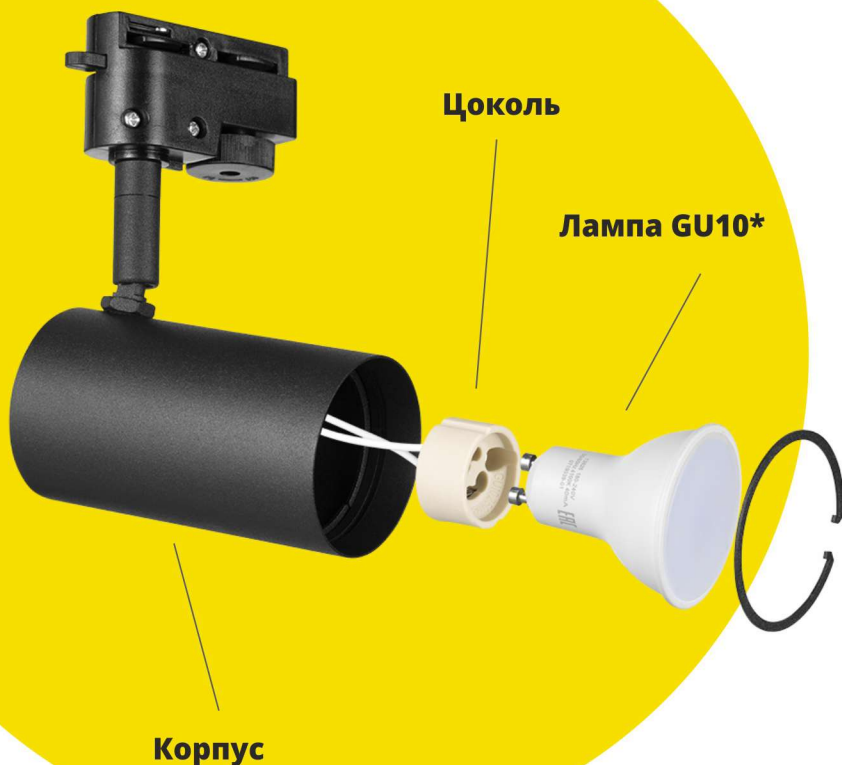

ДЕКОРАТИВНЫЙ ПОДВЕСНОЙ СВЕТИЛЬНИК HGU2

С ТИПОМ ЦОКОЛЯ ЛАМПЫ GU10

Покраска по RAL
и текстурирование

Возможна лазерная
резка любой
сложности

До 80% энергосбережения

Светодиодная лампа GU10

Люминесцентная лампа

3W
4W
6W

20W
20W
35W

При условии равной освещенности

Создавайте разные световые
сценарии путем использования
аксессуаров - шторок

*Лампа в комплект не входит

МЫ МОЖЕМ ВЫПОЛНИТЬ ЛАЗЕРНУЮ ГРАВИРОВКУ!