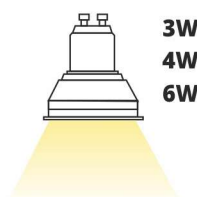

## ДЕКОРАТИВНЫЙ ПОДВЕСНОЙ СВЕТИЛЬНИК HGU1

С ТИПОМ ЦОКОЛЯ ЛАМПЫ GU10

Корпус

Цоколь

Лампа GU10\*

Покраска по RAL  
и текстурирование

Возможна лазерная  
резка любой  
сложности

До 80% энергосбережения

Светодиодная лампа GU10

Люминесцентная лампа

3W  
4W  
6W

20W  
20W  
35W

При условии равной освещенности

Создавайте разные световые  
сценарии путем использования  
аксессуаров - шторок

\*Лампа в комплект не входит