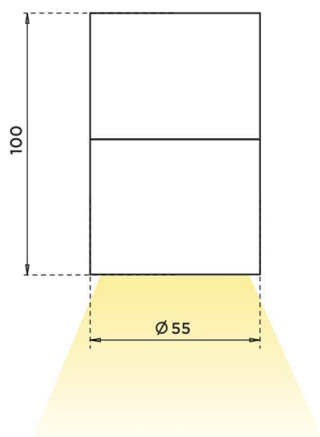

Светодиодная лампа GU10

Люминесцентная лампа

3W  
4W  
6W

20W  
20W  
35W

При условии равной освещенности

Создавайте разные световые  
сценарии путем использования  
аксессуаров - шторок

\*Лампа в комплект не входит