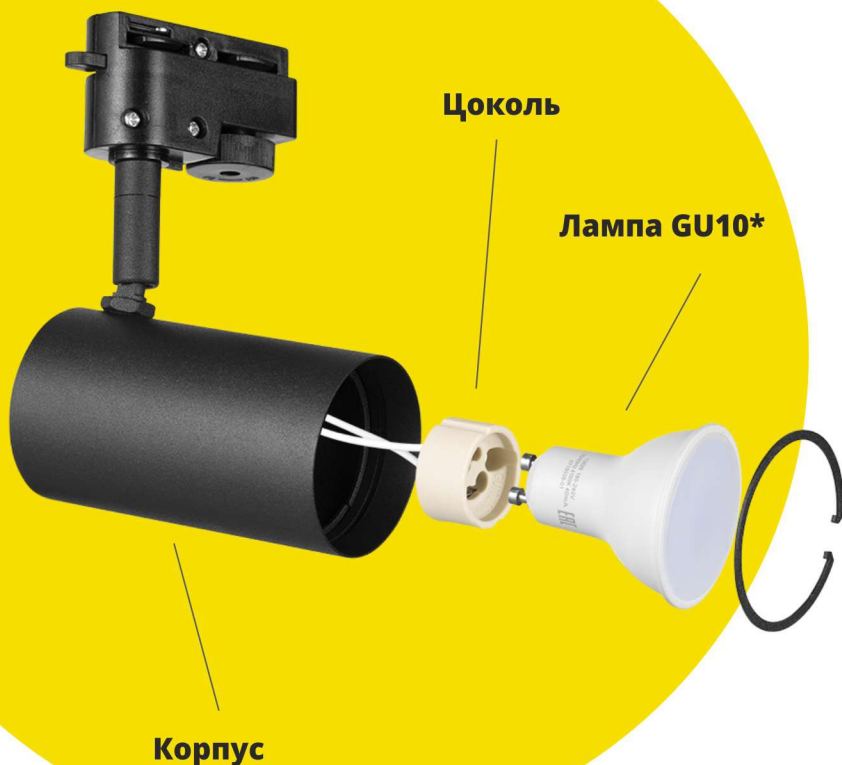

## ДЕКОРАТИВНЫЙ ПОДВЕСНОЙ СВЕТИЛЬНИК HGU1

С ТИПОМ ЦОКОЛЯ ЛАМПЫ GU10

Корпус

Цоколь

Лампа GU10\*

Покраска по RAL  
и текстурирование

Возможна лазерная  
резка любой  
сложности

До 80% энергосбережения

Светодиодная лампа GU10

Люминесцентная лампа

3W  
4W  
6W

20W  
20W  
35W

При условии равной освещенности

Создавайте разные световые  
сценарии путем использования  
аксессуаров - шторок

\*Лампа в комплект не входит