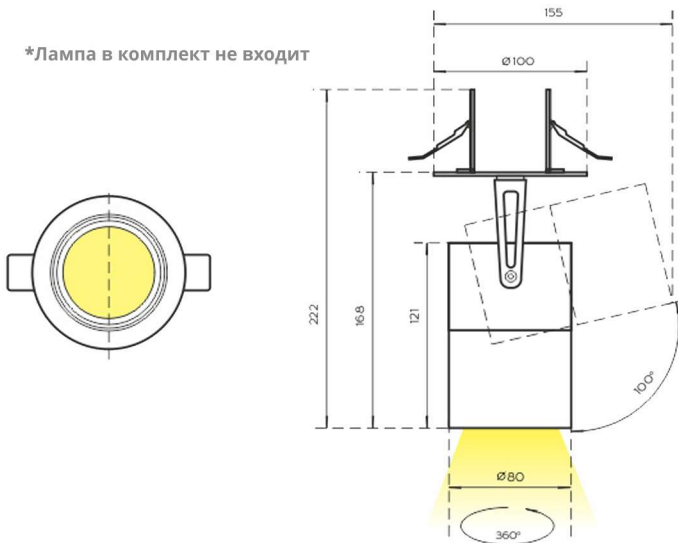

# ДЕКОРАТИВНЫЙ ТРЕКОВЫЙ СВЕТИЛЬНИК DGX1

С ТИПОМ ЦОКОЛЯ ЛАМПЫ GX53

Покраска по RAL  
и текстурирование

Возможна лазерная  
резка любой  
сложности

\*Лампа в комплект не входит

Светодиодная  
лампа GX53

6 Вт

10 Вт