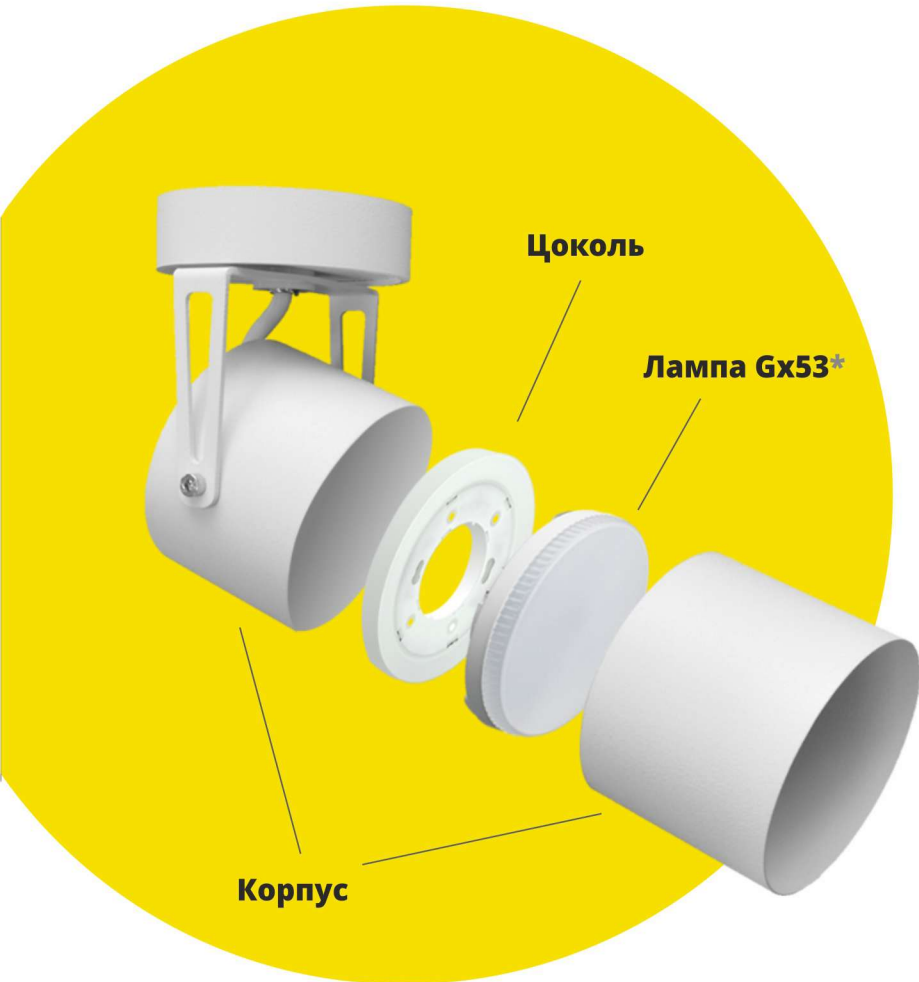

# ДЕКОРАТИВНЫЙ ТРЕКОВЫЙ СВЕТИЛЬНИК DGX1

С ТИПОМ ЦОКОЛЯ ЛАМПЫ GX53

Покраска по RAL  
и текстурирование

Возможна лазерная  
резка любой  
сложности

\*Лампа в комплект не входит

Светодиодная  
лампа GX53

6 Вт

10 Вт

12 Вт

15 Вт

Лампа  
накаливания

40 Вт

60 Вт

100 Вт

120 Вт

**МЫ МОЖЕМ ВЫПОЛНИТЬ ЛАЗЕРНУЮ ГРАВИРОВКУ!**