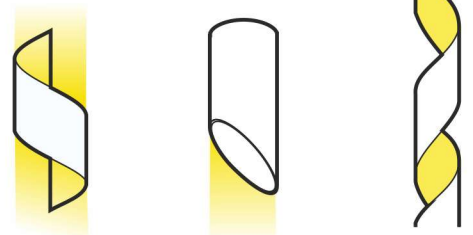

# ДЕКОРАТИВНЫЙ ТРЕКОВЫЙ СВЕТИЛЬНИК DGX1

С ТИПОМ ЦОКОЛЯ ЛАМПЫ GX53

Покраска по RAL  
и текстурирование

Возможна лазерная  
резка любой  
сложности

\*Лампа в комплект не входит

Светодиодная  
лампа GX53

6 Вт

10 Вт