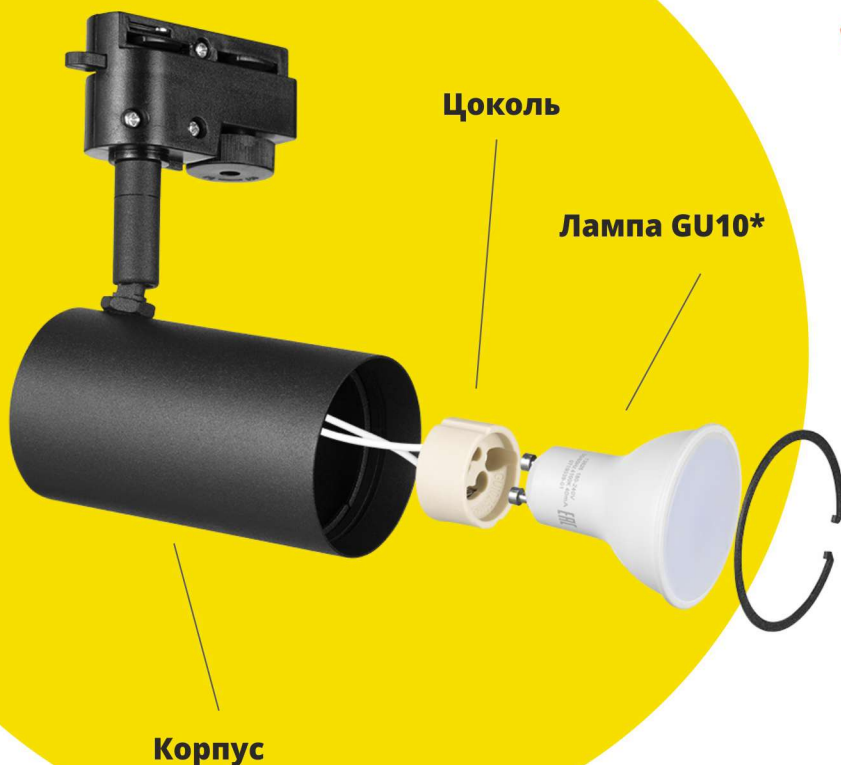

ДЕКОРАТИВНЫЙ ВСТРАИВАЕМЫЙ СВЕТИЛЬНИК DGU3

С ТИПОМ ЦОКОЛЯ ЛАМПЫ GU10

Покраска по RAL
и текстурирование

Возможна лазерная
резка любой
сложности

До 80% энергосбережения

Светодиодная лампа GU10

Люминесцентная лампа

3W
4W
6W

20W
20W
35W

При условии равной освещенности

Создавайте разные световые
сценарии путем использования
аксессуаров - шторок

*Лампа в комплект не входит

МЫ МОЖЕМ ВЫПОЛНИТЬ ЛАЗЕРНУЮ ГРАВИРОВКУ!

+7 (499) 647-80-74